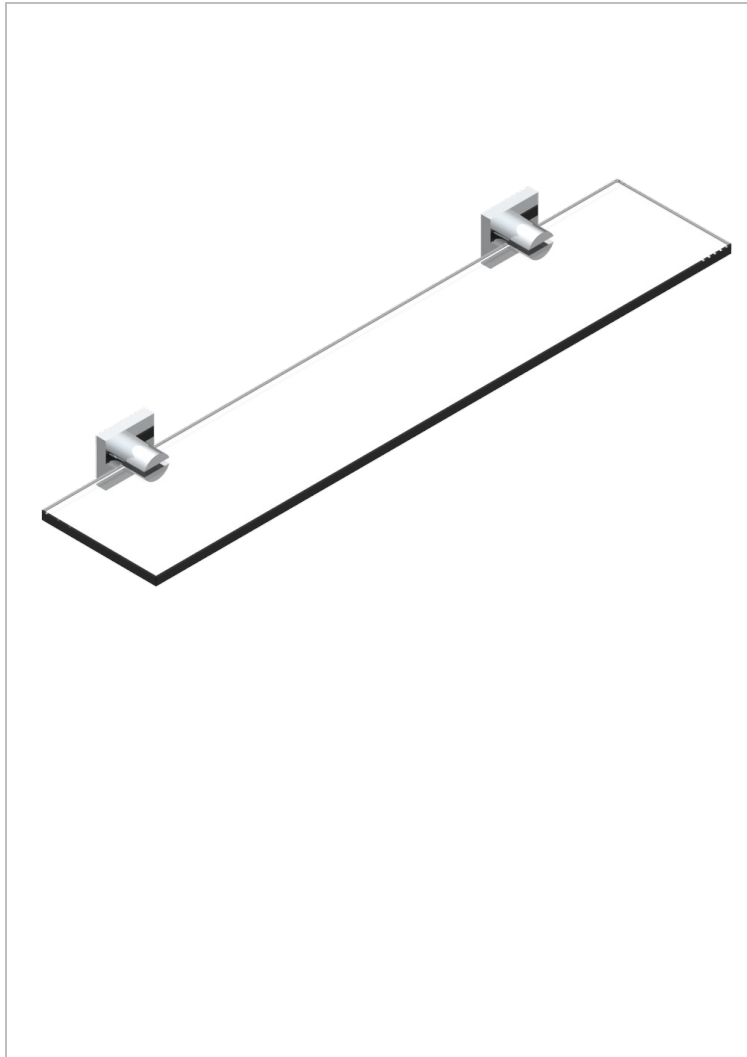

# PROFIL ONYX NOIR A MANETTES

A6P-564

Tablette avec supports

THG<sup>®</sup>  
PARIS

## CARACTÉRISTIQUES

- Crochet en laiton
- Verre Securit extra-clair 10 mm