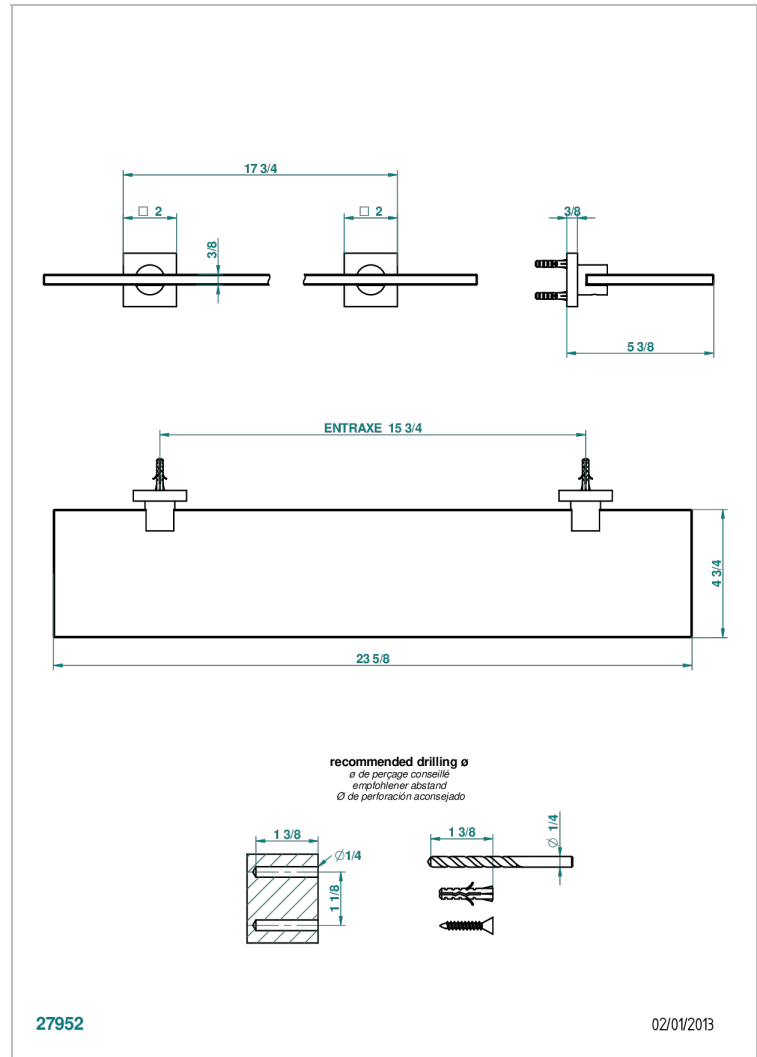

# PROFIL ONYX NOIR A MANETTES

A6P-564

Tablette avec supports

THG<sup>®</sup>  
PARIS

## CARACTÉRISTIQUES

- Crochet en laiton
- Verre Securit extra-clair 10 mm