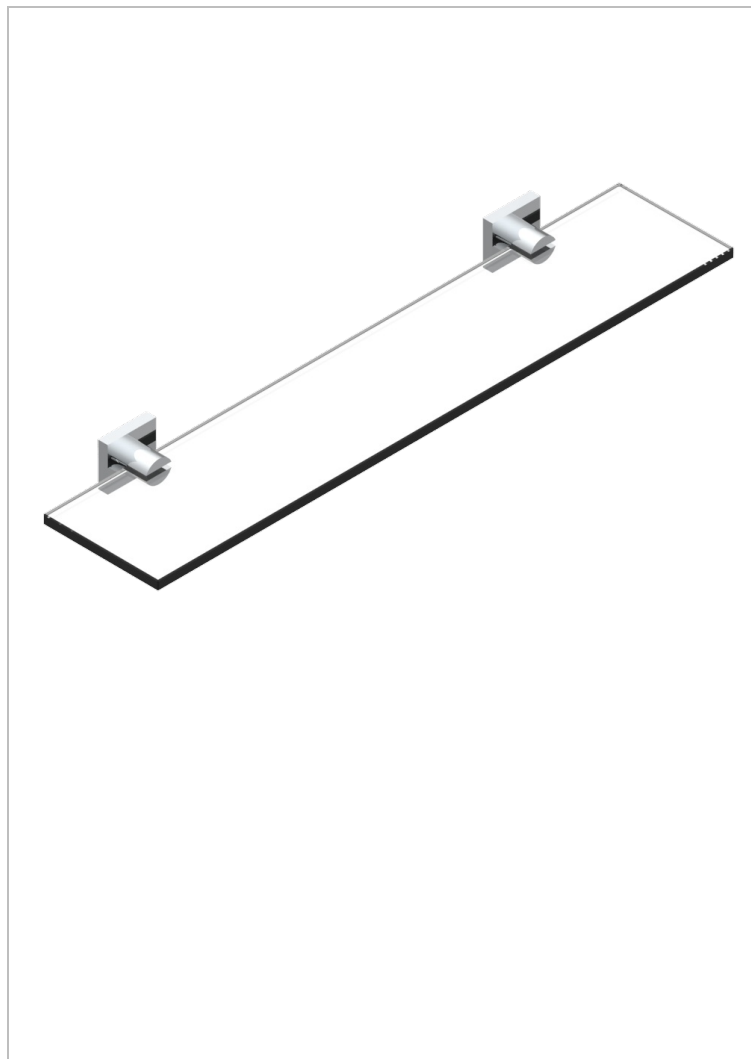

# PROFIL ONICE NEGRO CON MANETAS

A6P-564

Repisa con soportes

THG<sup>®</sup>  
PARIS

## CARACTERÍSTICAS

- Perfil Onice negro con manetas
- Repisa con soportes

## ACABADOS DISPONIBLES

Bronce claro - D01  
Cerámica negra mate - D30  
Cobre viejo mate - H07  
Cromo - A02  
Cromo / dorado - G02  
Cromo mate - C02

Dorado - F01  
Dorado mate - F07  
Dorado pálido - F30  
Dorado pálido mate (sin barniz) - F31  
Níquel - B01  
Níquel mate - C01