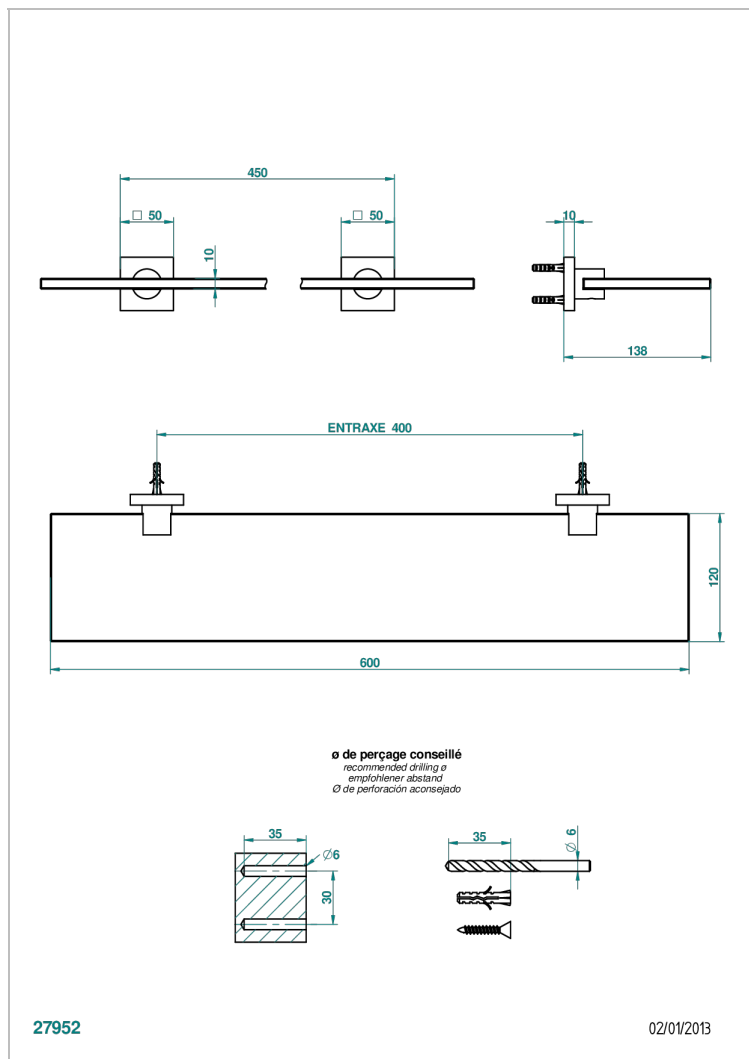

# PROFIL ONICE NEGRO CON MANETAS

A6P-564

Repisa con soportes

THG<sup>®</sup>  
PARIS

## CARACTERÍSTICAS

- Perfil Onice negro con manetas
- Repisa con soportes