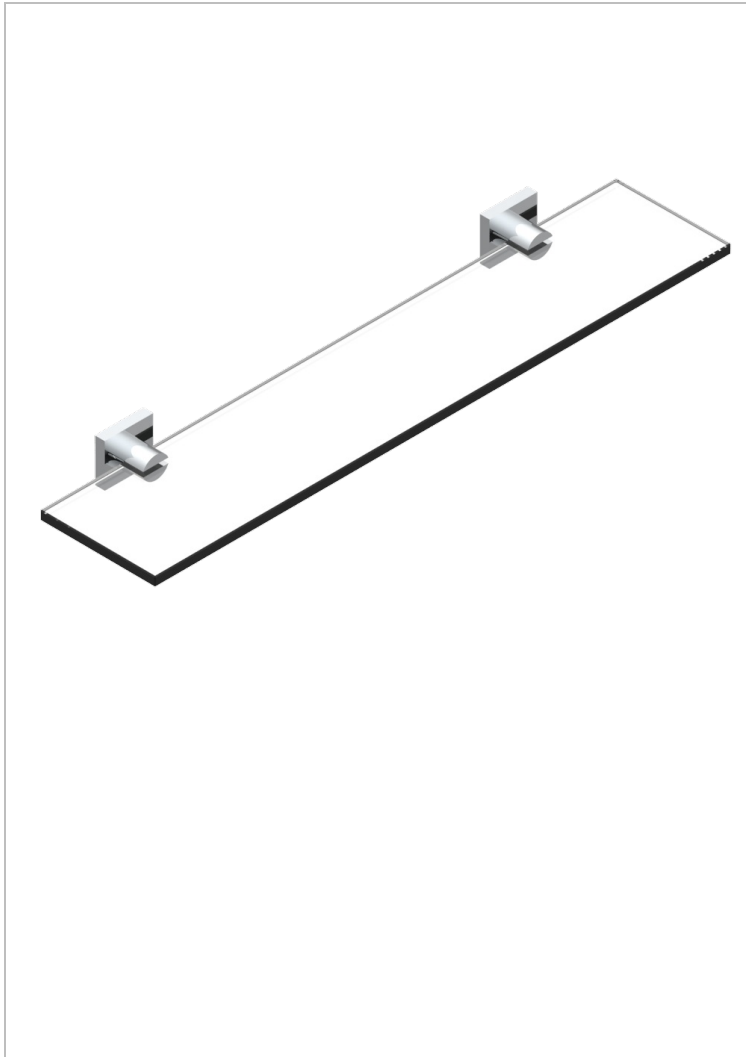

PROFIL ONICE NEGRO

A6N-564

Repisa con soportes

THG[®]
PARIS

CARACTERÍSTICAS

- Profil Onice negro
- Repisa con soportes

ACABADOS DISPONIBLES

Bronce claro - D01
Cerámica negra mate - D30
Cobre viejo mate - H07
Cromo - A02
Cromo / dorado - G02
Cromo mate - C02

Dorado - F01
Dorado mate - F07
Dorado pálido - F30
Dorado pálido mate (sin barniz) - F31
Níquel - B01
Níquel mate - C01

Níquel viejo - H28
Pvd blush - H62
Pvd blush mate - H60
Pvd color latón - H49
Pvd color latón mate - H50
Pvd color níquel - H55