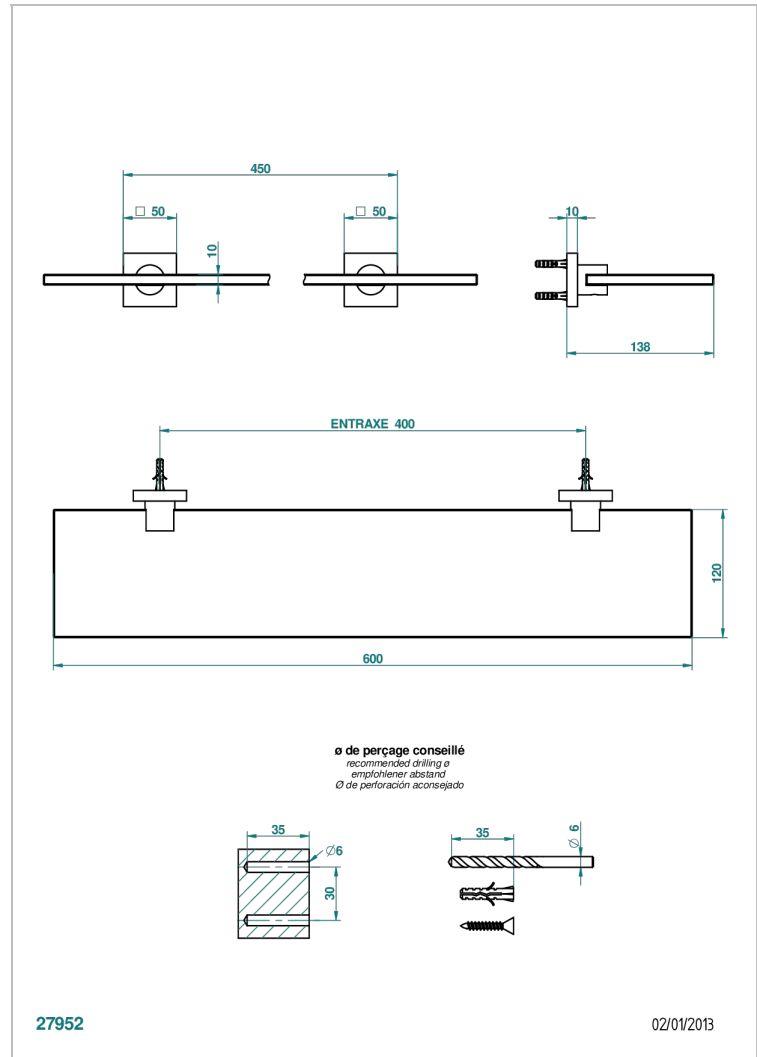

PROFIL ONICE NEGRO

A6N-564

Repisa con soportes

THG[®]
PARIS

CARACTERÍSTICAS

- Profil Onice negro
- Repisa con soportes

ACABADOS DISPONIBLES

Bronce claro - D01
Cerámica negra mate - D30
Cobre viejo mate - H07
Cromo - A02
Cromo / dorado - G02
Cromo mate - C02