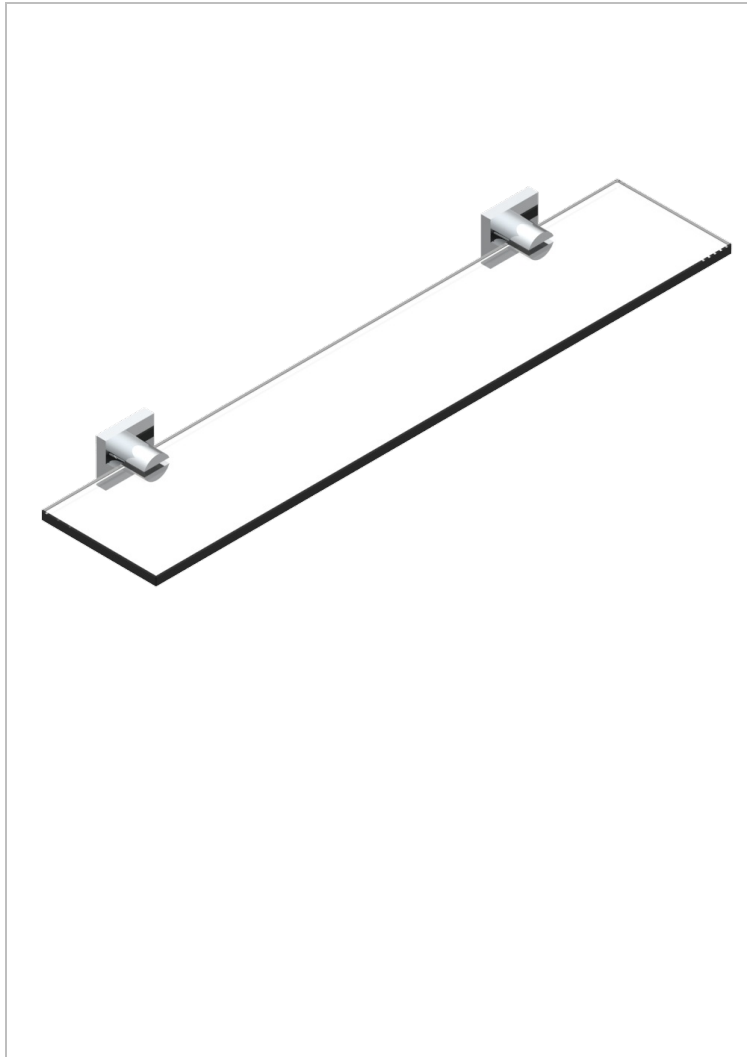

# PROFIL ONICE NEGRO

A6N-564

Repisa con soportes

THG<sup>®</sup>  
PARIS

## CARACTERÍSTICAS

- Profil Onice negro
- Repisa con soportes

## ACABADOS DISPONIBLES

Bronce claro - D01  
Cerámica negra mate - D30  
Cobre viejo mate - H07  
Cromo - A02  
Cromo / dorado - G02  
Cromo mate - C02

Dorado - F01  
Dorado mate - F07  
Dorado pálido - F30  
Dorado pálido mate (sin barniz) - F31  
Níquel - B01  
Níquel mate - C01