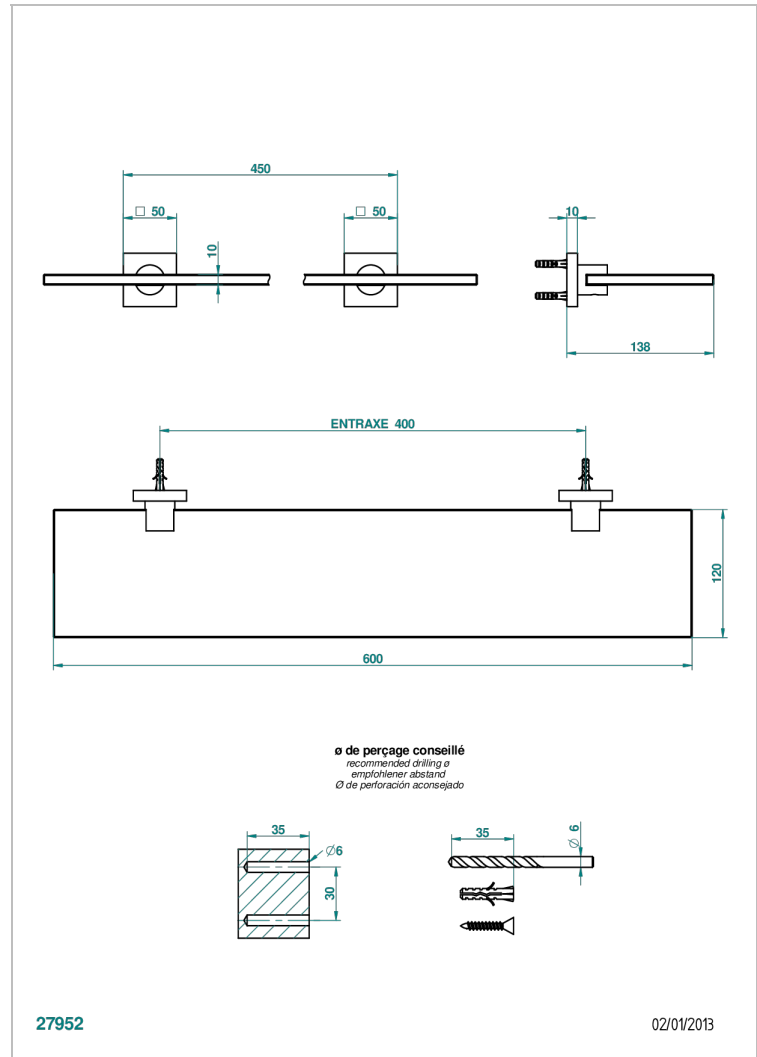

# PROFIL ONICE NEGRO

A6N-564

Repisa con soportes

THG<sup>®</sup>  
PARIS

## CARACTERÍSTICAS

- Profil Onice negro
- Repisa con soportes