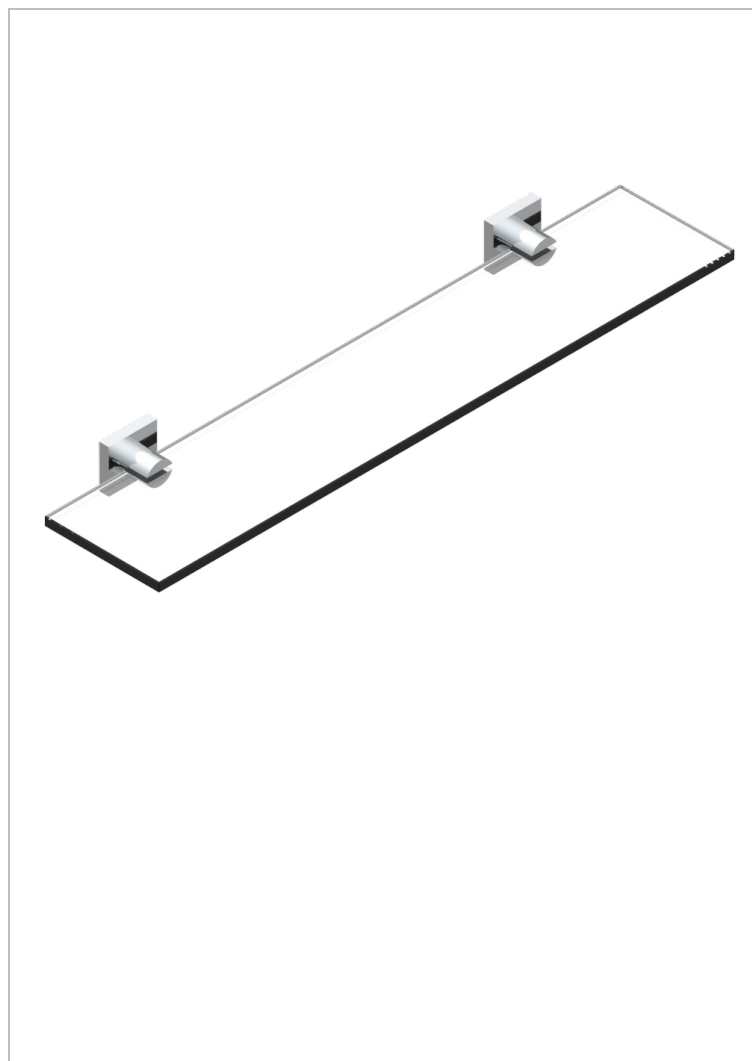

PROFIL LALIQUE CRISTAL CLARO CON MANETAS

A6H-564

Repisa con soportes

CARACTERÍSTICAS

- Perfil Lalique cristal claro con manetas
- Repisa con soportes

ACABADOS DISPONIBLES

Bronce claro - D01
Cerámica negra mate - D30
Cobre viejo mate - H07
Cromo - A02
Cromo / dorado - G02
Cromo mate - C02

Dorado - F01
Dorado mate - F07
Dorado pálido - F30
Dorado pálido mate (sin barniz) - F31
Níquel - B01
Níquel mate - C01

Níquel viejo - H28
Pvd blush - H62
Pvd blush mate - H60
Pvd color latón - H49
Pvd color latón mate - H50
Pvd color níquel - H55