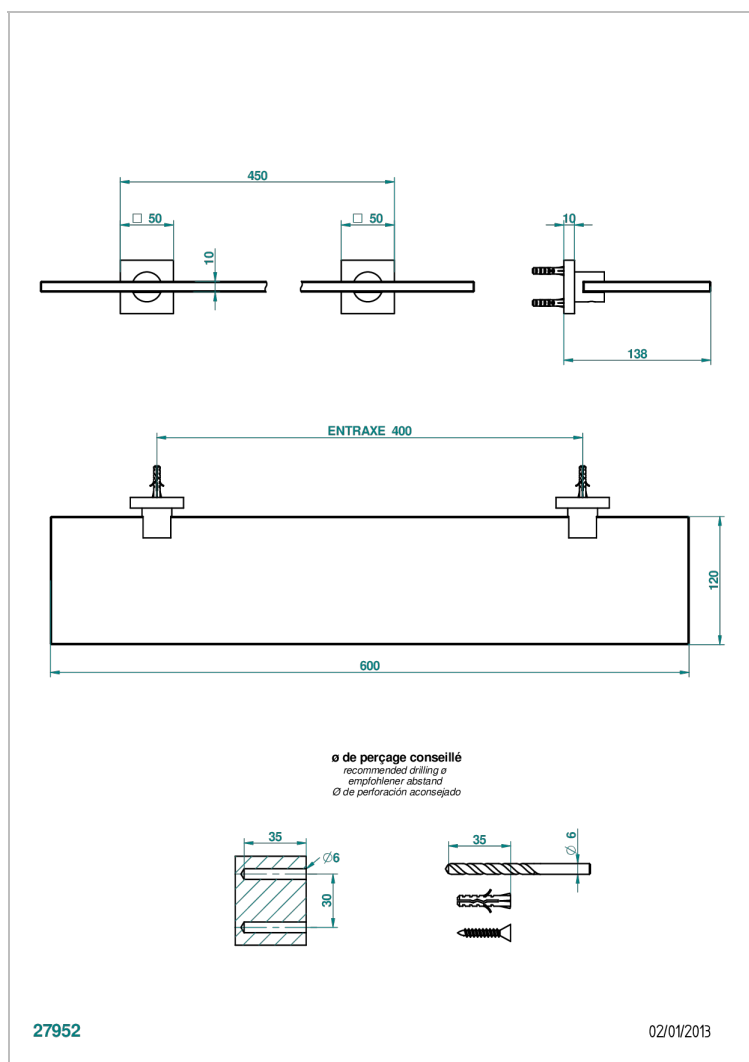

PROFIL LALIQUE CRISTAL CLARO CON MANETAS

A6H-564

Repisa con soportes

CARACTERÍSTICAS

- Perfil Lalique cristal claro con manetas
- Repisa con soportes

ACABADOS DISPONIBLES

Bronce claro - D01
Cerámica negra mate - D30
Cobre viejo mate - H07
Cromo - A02
Cromo / dorado - G02
Cromo mate - C02