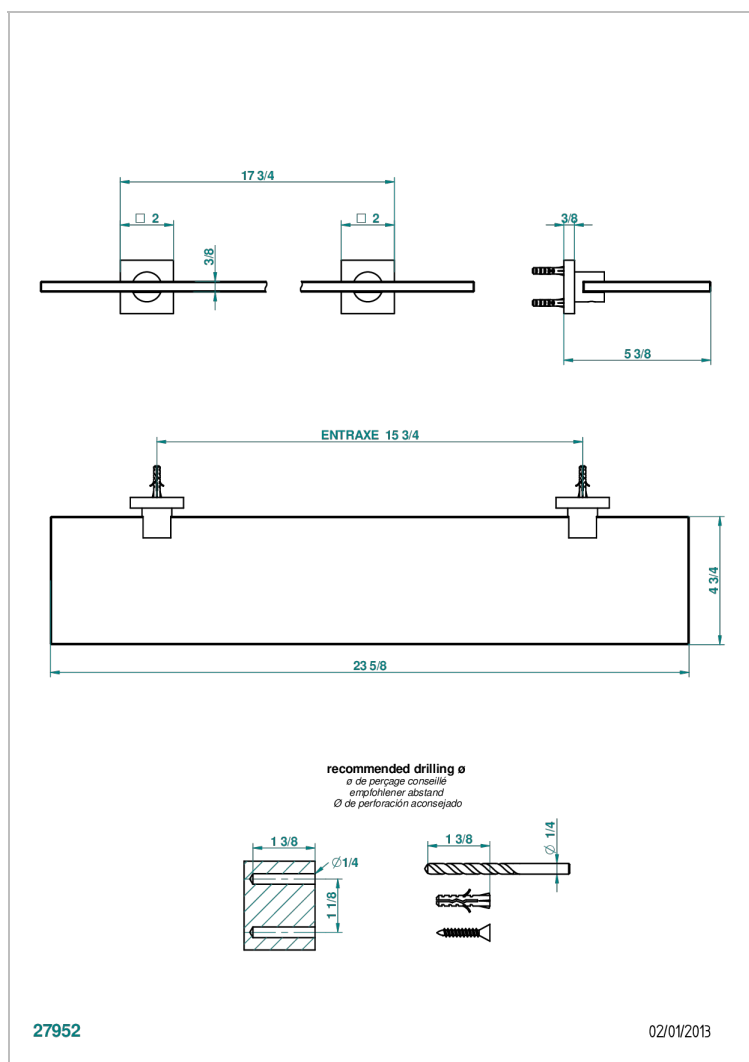

PROFIL LALIQUE CRISTAL CLARO CON MANETAS

A6H-564

Repisa con soportes

27952

02/01/2013

CARACTERÍSTICAS

- Perfil Lalique cristal claro con manetas
- Repisa con soportes

ACABADOS DISPONIBLES