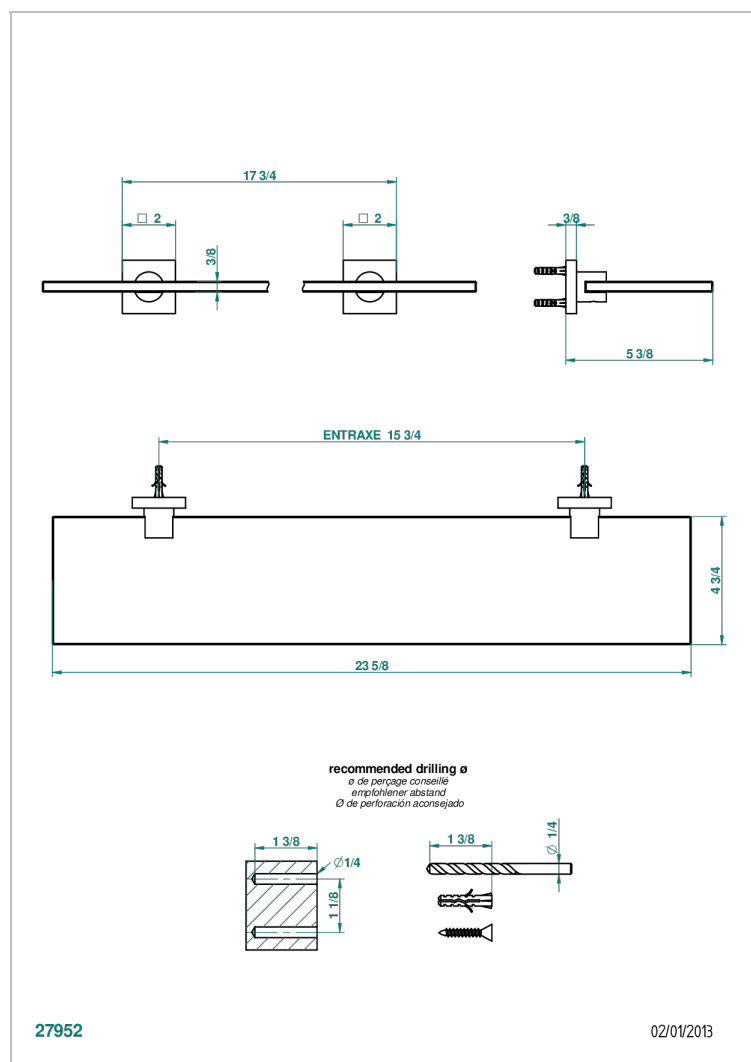

PROFIL LALIQUE CRISTAL CLARO CON MANETAS

A6H-564

Repisa con soportes

27952

02/01/2013

CARACTERÍSTICAS

- Perfil Lalique cristal claro con manetas
- Repisa con soportes

ACABADOS DISPONIBLES