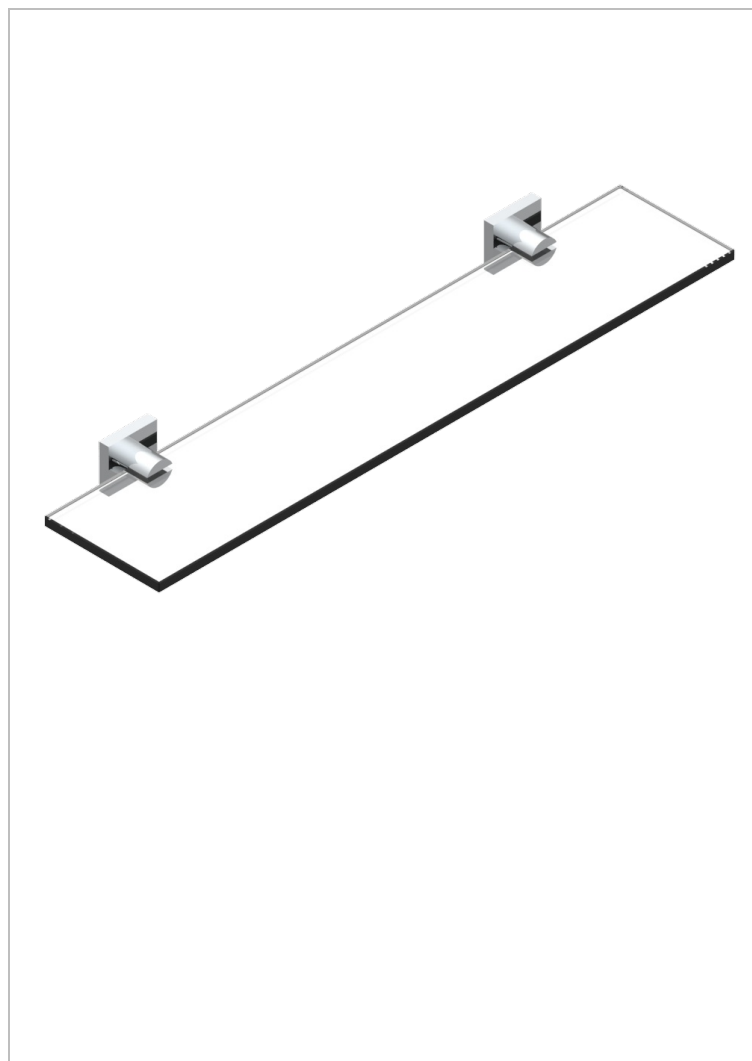

PROFIL LALIQUE CRISTAL CLARO CON MANETAS

A6H-564

Repisa con soportes

27952

02/01/2013

CARACTERÍSTICAS

- Perfil Lalique cristal claro con manetas
- Repisa con soportes

ACABADOS DISPONIBLES

Bronce claro - D01
Cerámica negra mate - D30
Cobre viejo mate - H07
Cromo - A02
Cromo / dorado - G02
Cromo mate - C02

Dorado - F01
Dorado mate - F07
Dorado pálido - F30
Dorado pálido mate (sin barniz) - F31
Níquel - B01
Níquel mate - C01