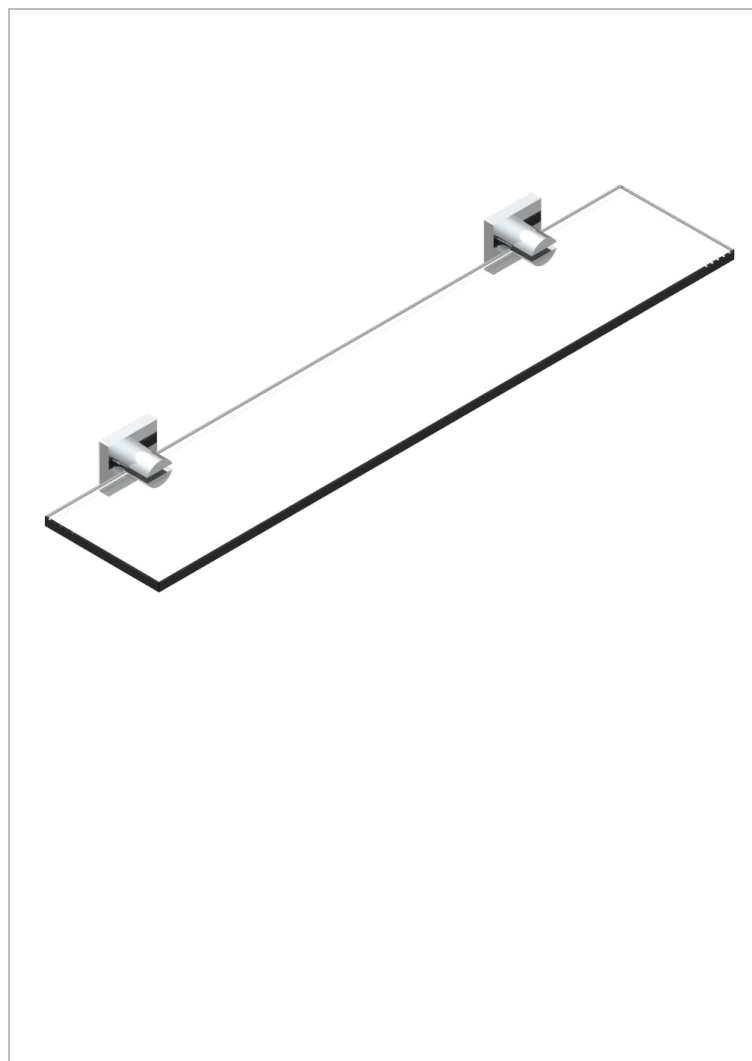

# PROFIL LALIQUE CRISTAL CLARO

A6G-564

Repisa con soportes

THG<sup>®</sup>  
PARIS

## CARACTERÍSTICAS

- Perfil Lalique cristal claro
- Repisa con soportes