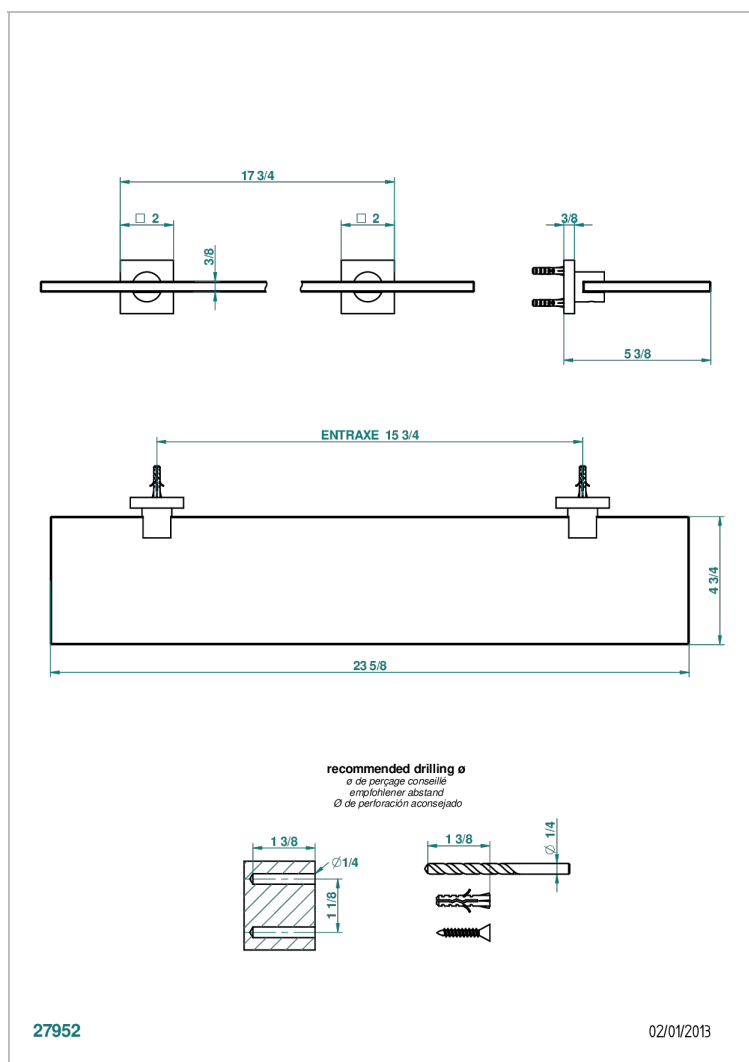

# PROFIL LALIQUE CRISTAL CLARO

A6G-564

Repisa con soportes

THG<sup>®</sup>  
PARIS

## CARACTERÍSTICAS

- Perfil Lalique cristal claro
- Repisa con soportes