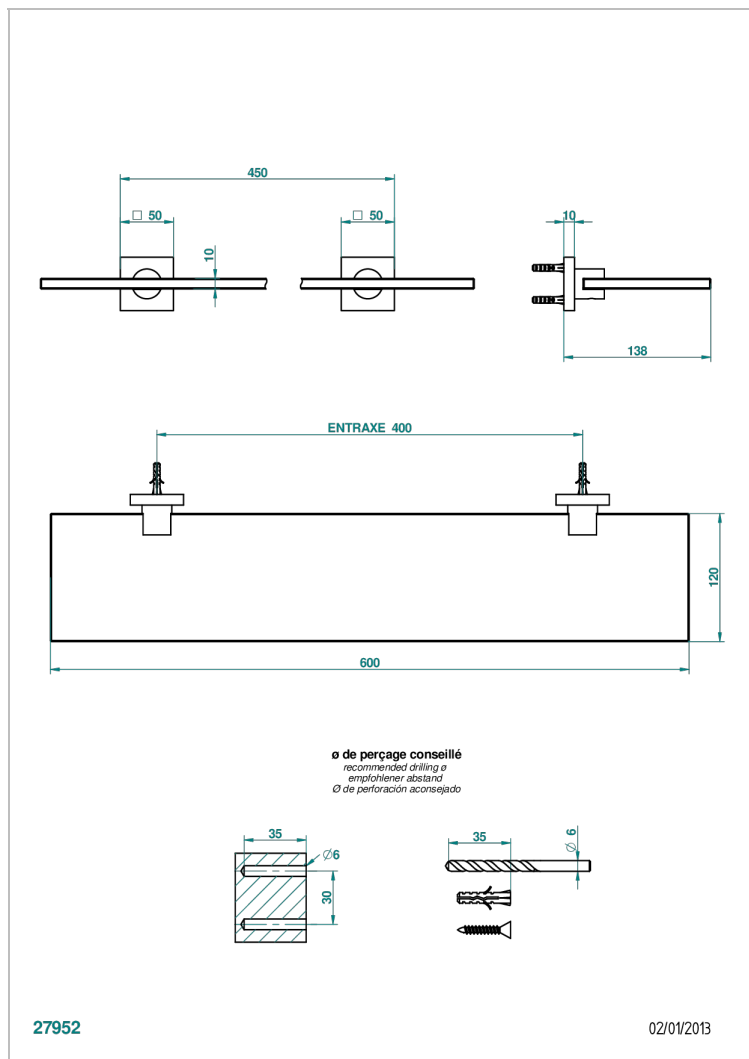

# PROFIL LALIQUE CRISTAL CLARO

A6G-564

Repisa con soportes

THG<sup>®</sup>  
PARIS

## CARACTERÍSTICAS

- Profil Laliq cristal claro
- Repisa con soportes