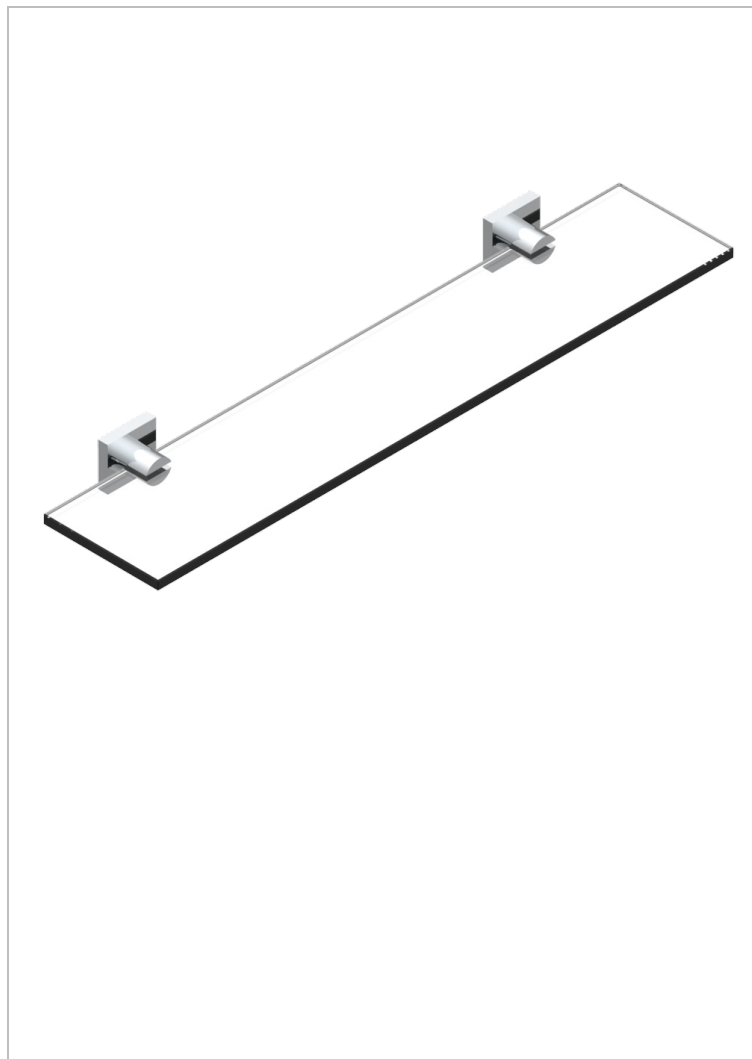

# PROFIL LALIQUE CRISTAL CLARO

A6G-564

Repisa con soportes

THG<sup>®</sup>  
PARIS

## CARACTERÍSTICAS

- Profil Laliq cristal claro
- Repisa con soportes

## ACABADOS DISPONIBLES

Bronce claro - D01  
Cerámica negra mate - D30  
Cobre viejo mate - H07  
Cromo - A02  
Cromo / dorado - G02  
Cromo mate - C02

Dorado - F01  
Dorado mate - F07  
Dorado pálido - F30  
Dorado pálido mate (sin barniz) - F31  
Níquel - B01  
Níquel mate - C01