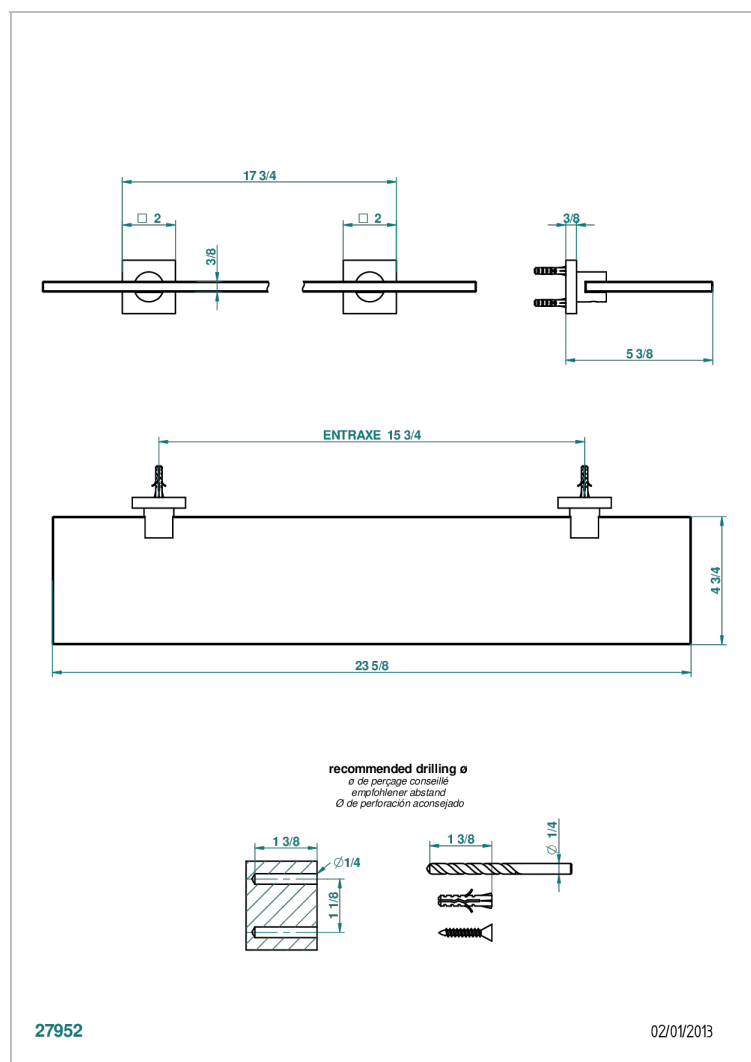

# PROFIL LALIQUE CRISTAL CLARO

A6G-564

Repisa con soportes

THG<sup>®</sup>  
PARIS

## CARACTERÍSTICAS

- Perfil Lalique cristal claro
- Repisa con soportes