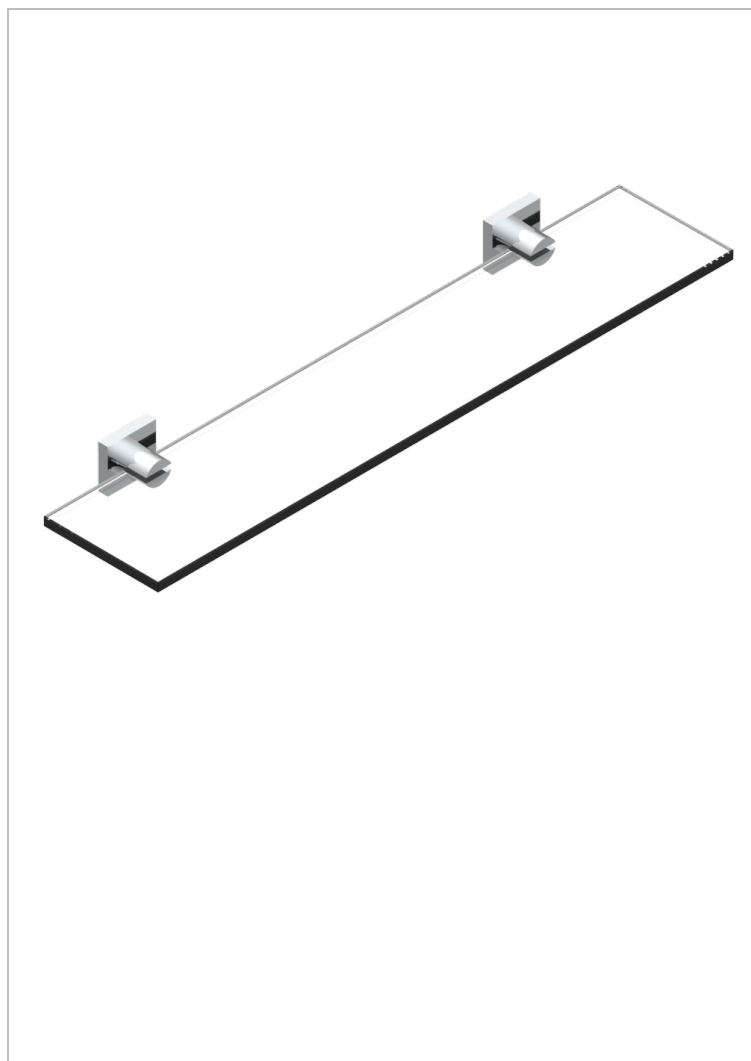

# PROFIL LALIQUE CRISTAL CLARO

A6G-564

Repisa con soportes

THG<sup>®</sup>  
PARIS

## CARACTERÍSTICAS

- Perfil Lalique cristal claro
- Repisa con soportes