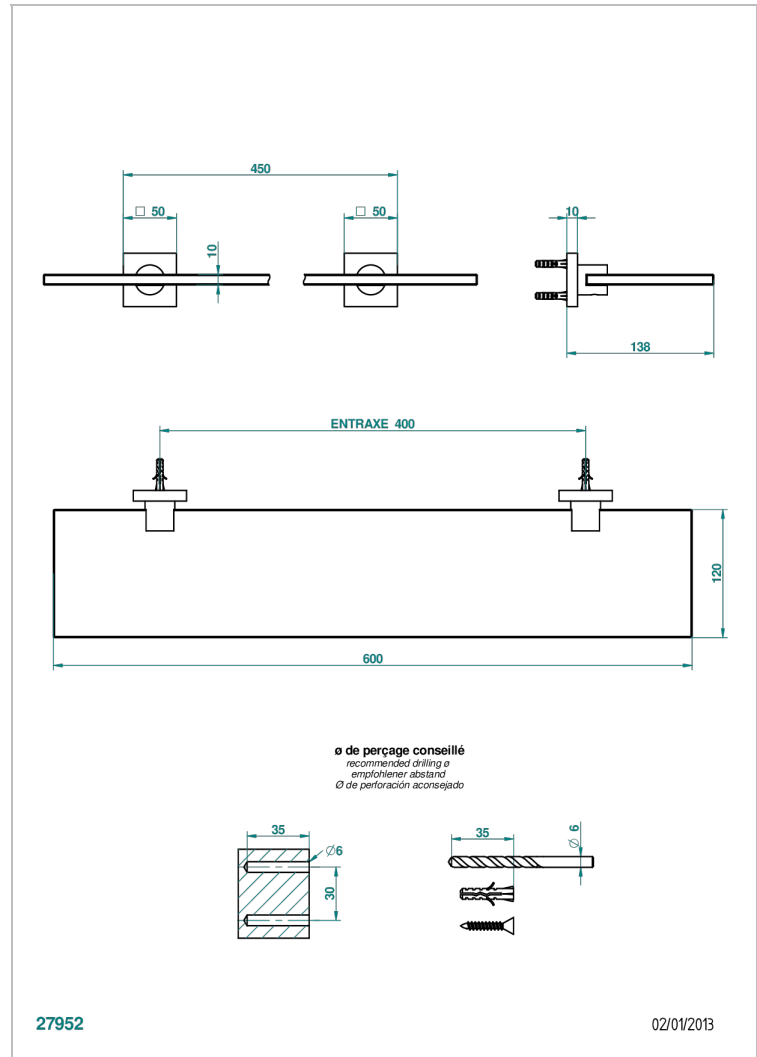

PROFIL METAL CON MANETAS

A6B-564

Repisa con soportes

THG[®]
PARIS

27952

02/01/2013

CARACTERÍSTICAS

- Perfil metal con manetas
- Repisa con soportes