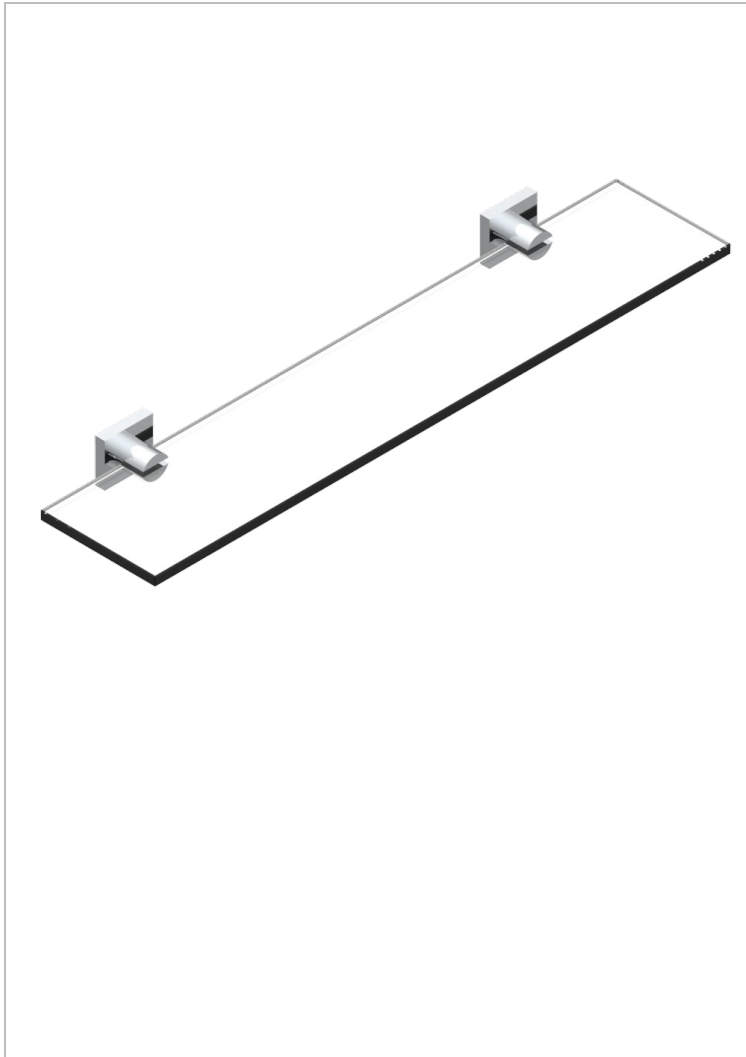

PROFIL METAL CON MANETAS

A6B-564

Repisa con soportes

THG[®]
PARIS

27952

02/01/2013

CARACTERÍSTICAS

- Perfil metal con manetas
- Repisa con soportes

ACABADOS DISPONIBLES

Bronce claro - D01
Cerámica negra mate - D30
Cobre viejo mate - H07
Cromo - A02
Cromo / dorado - G02
Cromo mate - C02

Dorado - F01
Dorado mate - F07
Dorado pálido - F30
Dorado pálido mate (sin barniz) - F31
Níquel - B01
Níquel mate - C01