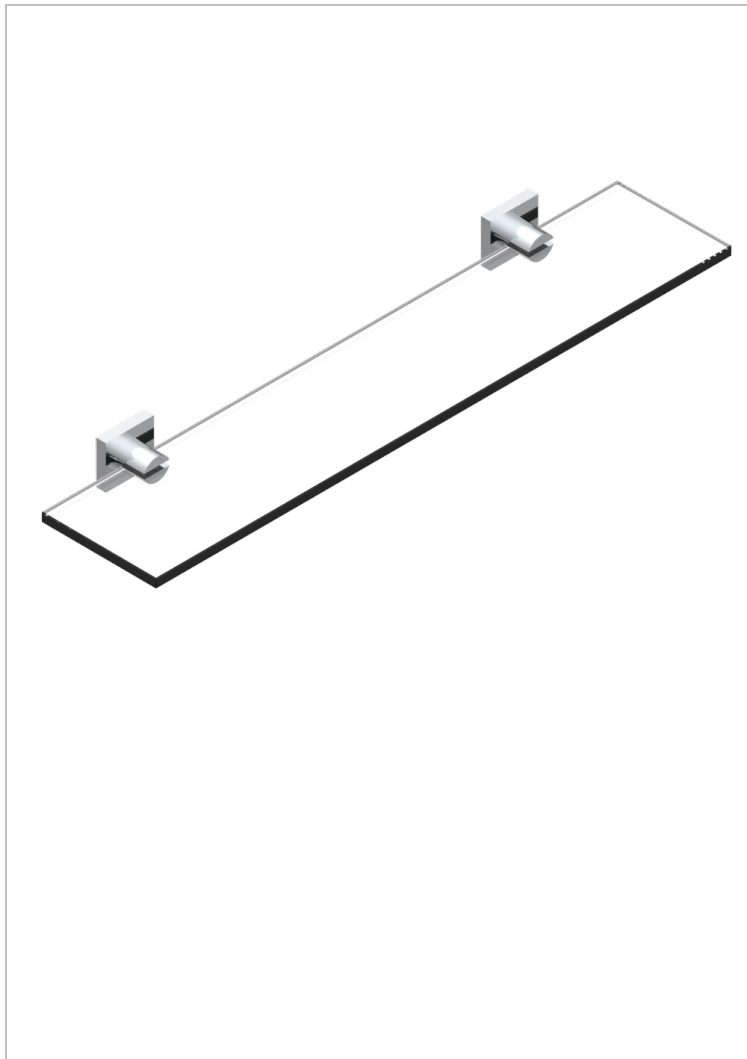

PROFIL METAL CON MANETAS

A6B-564

Repisa con soportes

THG[®]
PARIS

CARACTERÍSTICAS

- Perfil metal con manetas
- Repisa con soportes

ACABADOS DISPONIBLES

Bronce claro - D01
Cerámica negra mate - D30
Cobre viejo mate - H07
Cromo - A02
Cromo / dorado - G02
Cromo mate - C02

Dorado - F01
Dorado mate - F07
Dorado pálido - F30
Dorado pálido mate (sin barniz) - F31
Níquel - B01
Níquel mate - C01

Níquel viejo - H28
Pvd blush - H62
Pvd blush mate - H60
Pvd color latón - H49
Pvd color latón mate - H50
Pvd color níquel - H55