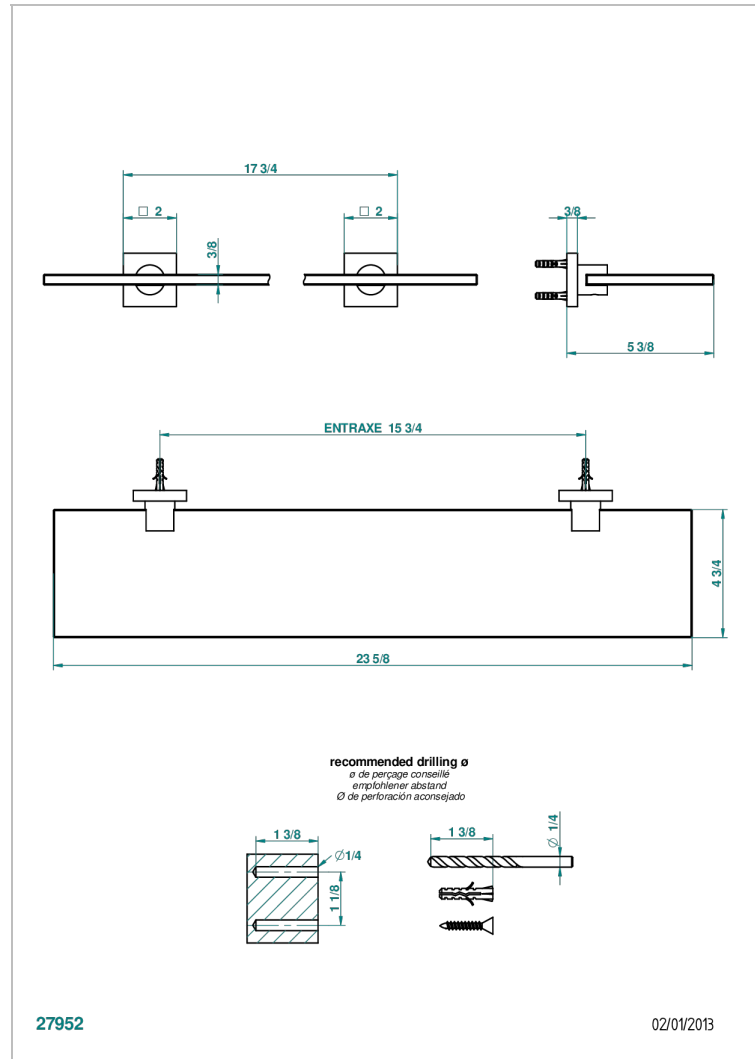

PROFIL METAL CON MANETAS

A6B-564

Repisa con soportes

THG[®]
PARIS

CARACTERÍSTICAS

- Perfil metal con manetas
- Repisa con soportes

ACABADOS DISPONIBLES

Bronce claro - D01
Cerámica negra mate - D30
Cobre viejo mate - H07
Cromo - A02
Cromo / dorado - G02
Cromo mate - C02