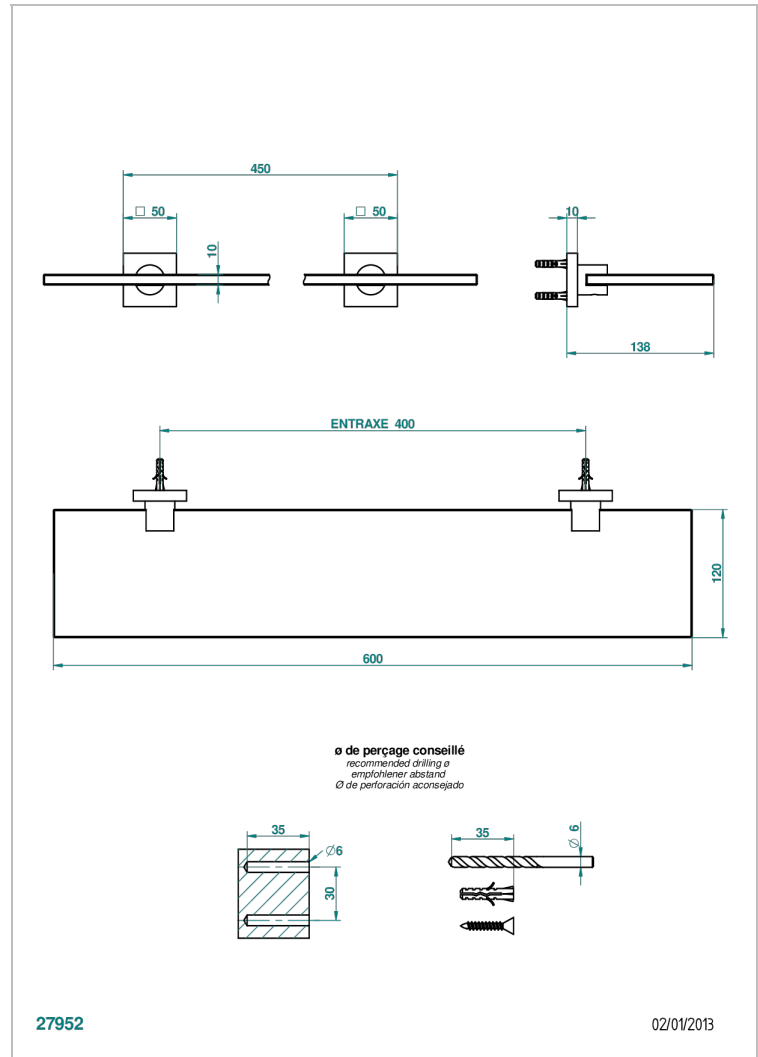

# PROFIL METAL CON MANETAS

A6B-564

Repisa con soportes

THG<sup>®</sup>  
PARIS

## CARACTERÍSTICAS

- Perfil metal con manetas
- Repisa con soportes