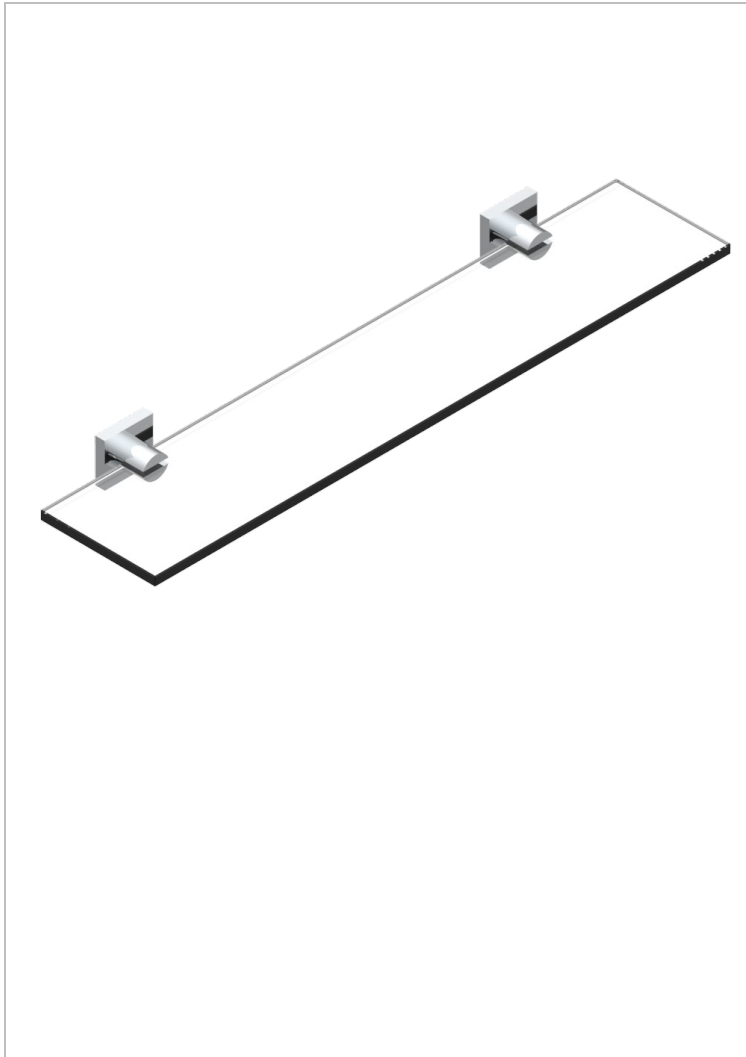

# PROFIL METAL CON MANETAS

A6B-564

Repisa con soportes

THG<sup>®</sup>  
PARIS

## CARACTERÍSTICAS

- Perfil metal con manetas
- Repisa con soportes

## ACABADOS DISPONIBLES

Bronce claro - D01  
Cerámica negra mate - D30  
Cobre viejo mate - H07  
Cromo - A02  
Cromo / dorado - G02  
Cromo mate - C02

Dorado - F01  
Dorado mate - F07  
Dorado pálido - F30  
Dorado pálido mate (sin barniz) - F31  
Níquel - B01  
Níquel mate - C01