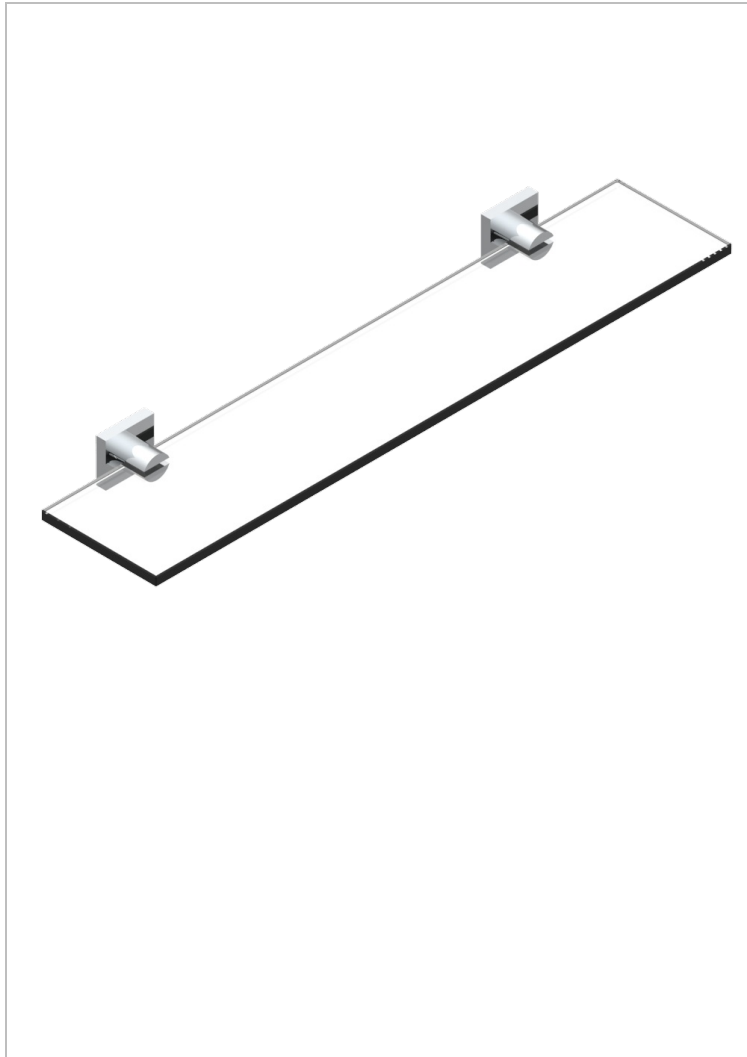

PROFIL METAL CON MANETAS

A6B-564

Repisa con soportes

THG[®]
PARIS

27952

02/01/2013

CARACTERÍSTICAS

- Perfil metal con manetas
- Repisa con soportes

ACABADOS DISPONIBLES

Bronce claro - D01
Cerámica negra mate - D30
Cobre viejo mate - H07
Cromo - A02
Cromo / dorado - G02
Cromo mate - C02

Dorado - F01
Dorado mate - F07
Dorado pálido - F30
Dorado pálido mate (sin barniz) - F31
Níquel - B01
Níquel mate - C01

Níquel viejo - H28
Pvd blush - H62
Pvd blush mate - H60
Pvd color latón - H49
Pvd color latón mate - H50
Pvd color níquel - H55

Pvd color níquel mate - H56
Pvd color oro - H52
Pvd color oro mate - H53
Pvd grafito - H64
Pvd grafito mate - H65
Pvd marrón bronce - F33