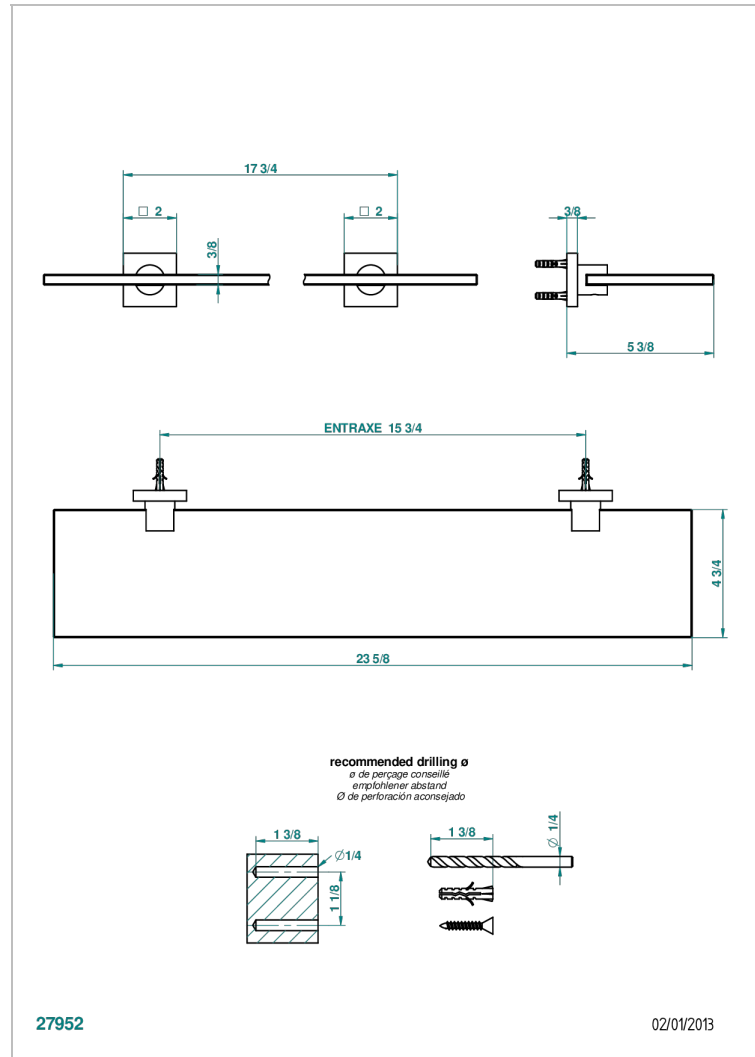

PROFIL METAL CON MANETAS

A6B-564

Repisa con soportes

THG[®]
PARIS

27952

02/01/2013

CARACTERÍSTICAS

- Perfil metal con manetas
- Repisa con soportes