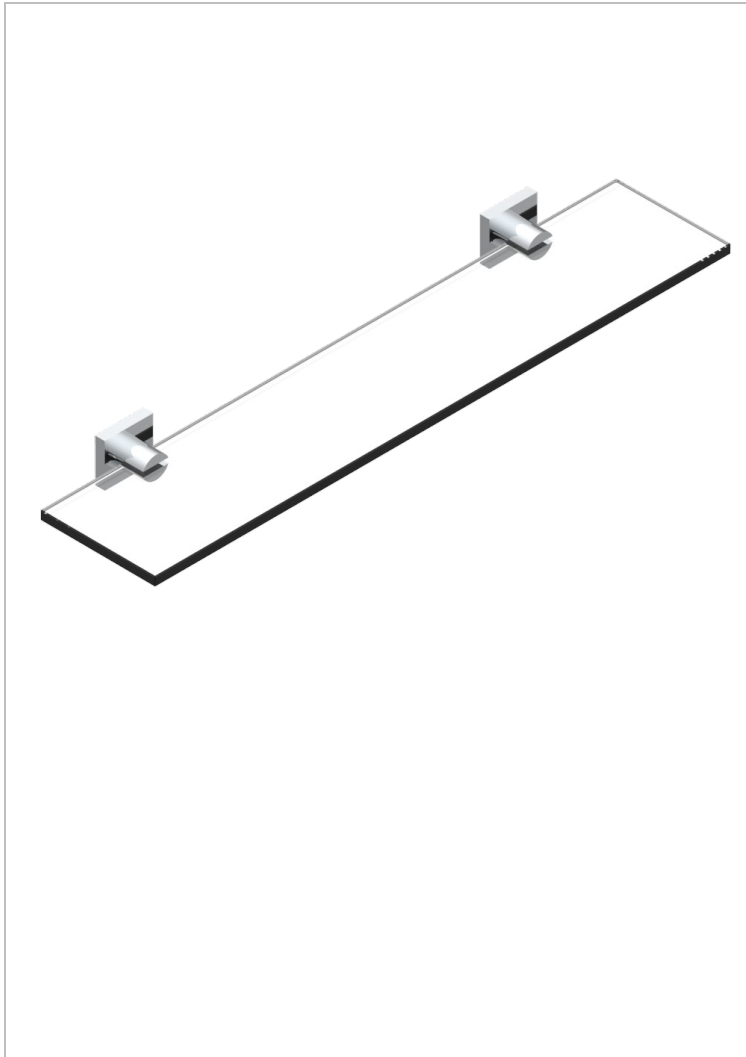

PROFIL METAL

A6A-564

Repisa con soportes

THG[®]
PARIS

CARACTERÍSTICAS

- Profil métal
- Repisa con soportes

ACABADOS DISPONIBLES

Bronce claro - D01
Cerámica negra mate - D30
Cobre viejo mate - H07
Cromo - A02
Cromo / dorado - G02
Cromo mate - C02

Dorado - F01
Dorado mate - F07
Dorado pálido - F30
Dorado pálido mate (sin barniz) - F31
Níquel - B01
Níquel mate - C01

Níquel viejo - H28
Pvd blush - H62
Pvd blush mate - H60
Pvd color latón - H49
Pvd color latón mate - H50
Pvd color níquel - H55