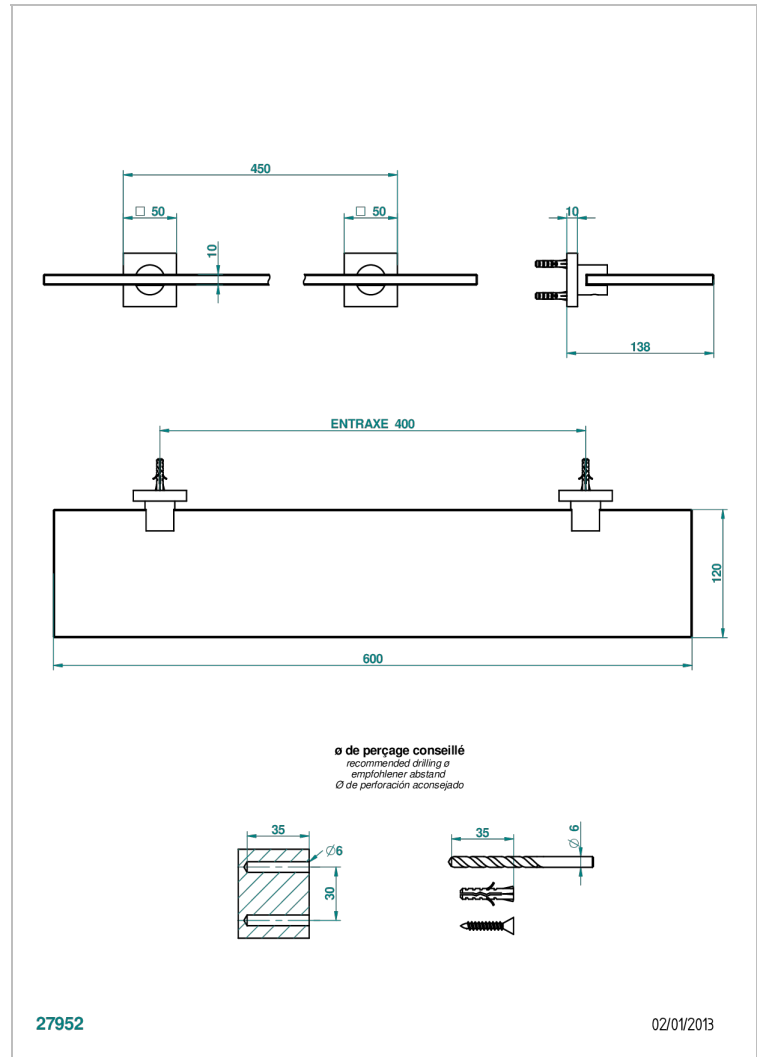

PROFIL METAL

A6A-564

Repisa con soportes

THG[®]
PARIS

CARACTERÍSTICAS

- Profil métal
- Repisa con soportes

ACABADOS DISPONIBLES

Bronce claro - D01
Cerámica negra mate - D30
Cobre viejo mate - H07
Cromo - A02
Cromo / dorado - G02
Cromo mate - C02