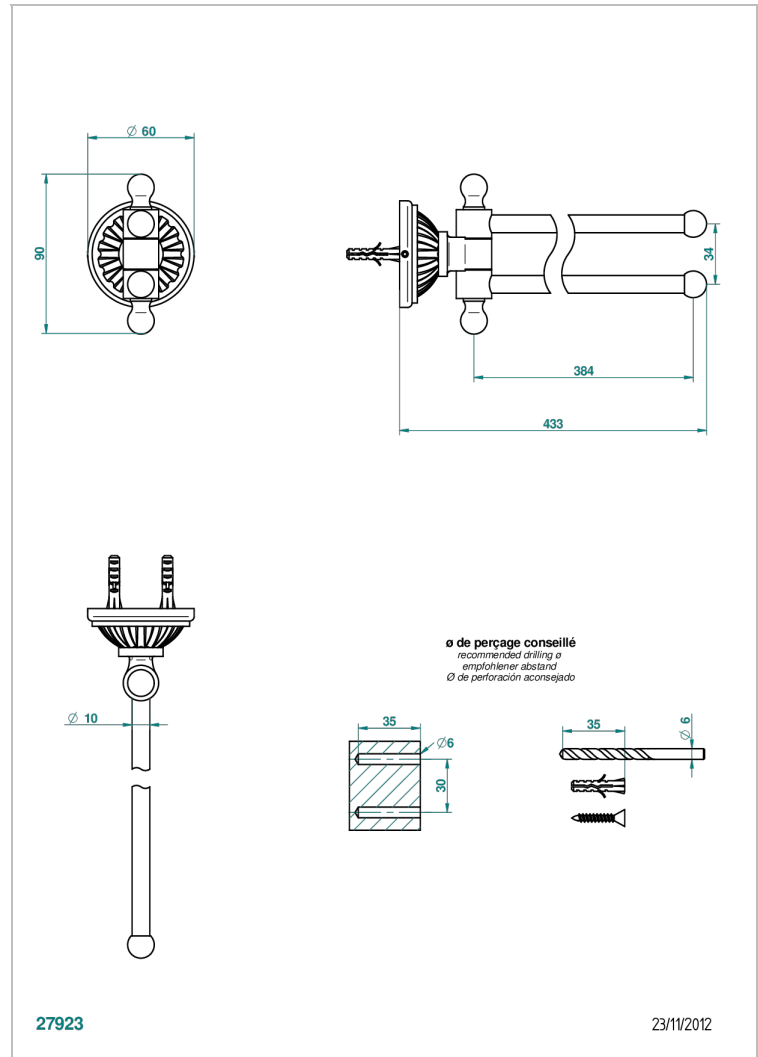

MANDARINE METAL

U1A-522

Toallero doble con barra movil lg 400 mm

THG[®]
PARIS

CARACTERÍSTICAS

- Mandarin Metal
- Toallero doble con barra movil lg 400 mm

ACABADOS DISPONIBLES

Bronce claro - D01
Cerámica negra mate - D30
Cobre viejo mate - H07
Cromo - A02
Cromo / dorado - G02
Cromo mate - C02

Dorado - F01
Dorado mate - F07
Dorado pálido - F30
Dorado pálido mate (sin barniz) - F31
Níquel - B01
Níquel mate - C01

Níquel viejo - H28
Pvd blush - H62
Pvd blush mate - H60
Pvd color latón - H49
Pvd color latón mate - H50
Pvd color níquel - H55