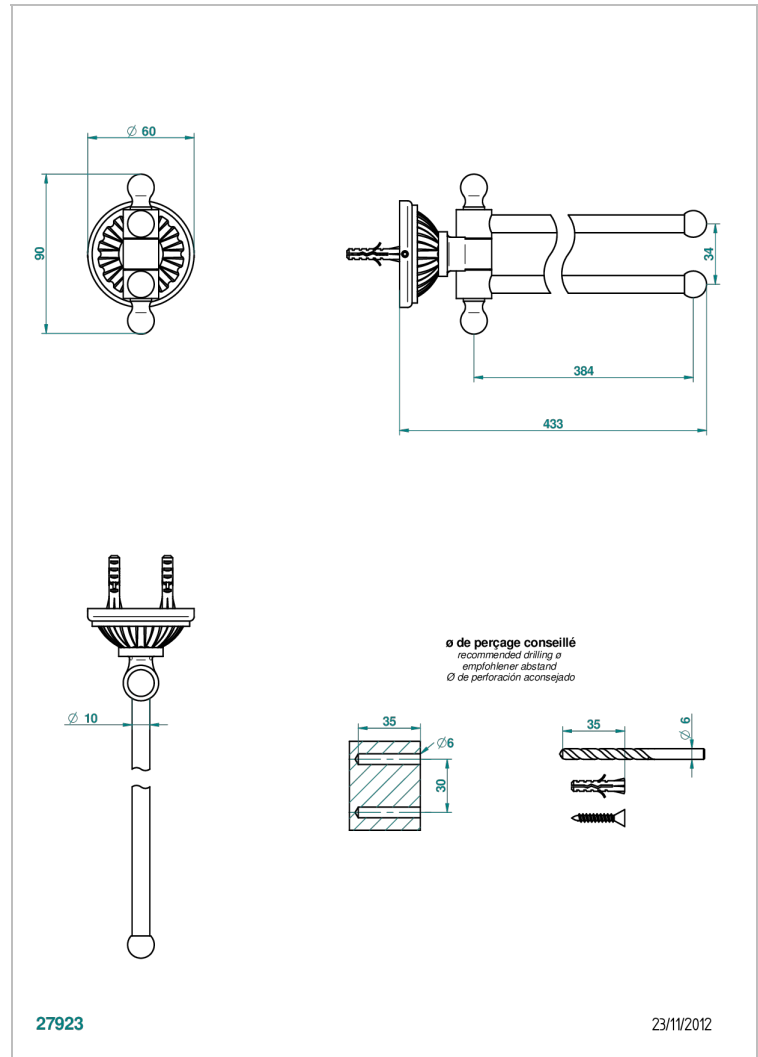

# MANDARINE METAL

U1A-522

Toallero doble con barra movil lg 400 mm

THG<sup>®</sup>  
PARIS

## CARACTERÍSTICAS

- Mandarin Metal
- Toallero doble con barra movil lg 400 mm