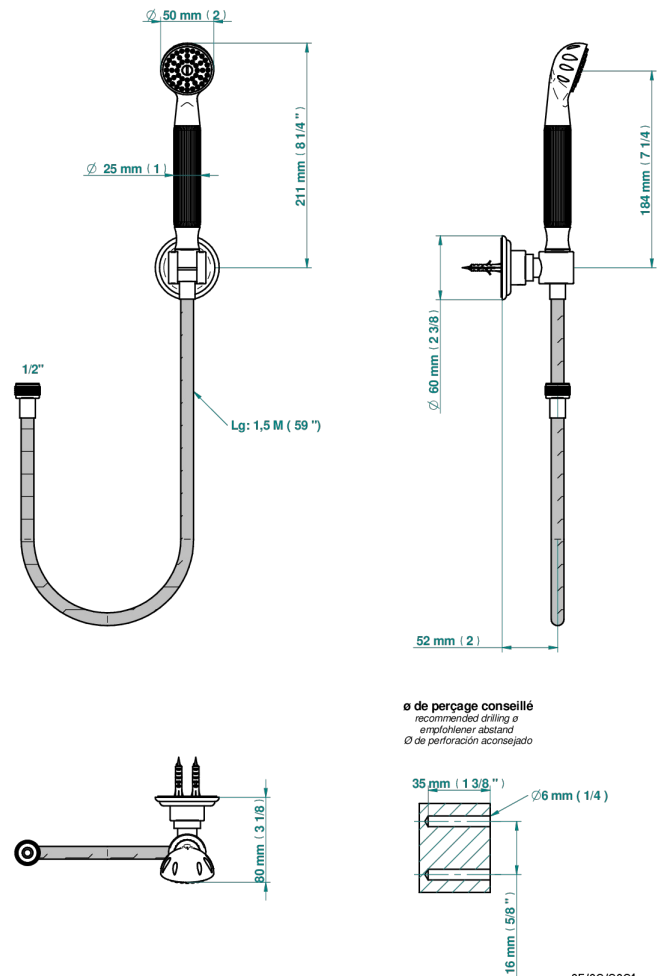

SUN DRAGON

U5D-52A

Crochet fixe, flexible 1m50 et douchette de style

THG[®]
PARIS

27915

05/02/2021

CARACTÉRISTIQUES

- Sun Dragon
- Crochet fixe, flexible 1m50 et douchette de style

SPECIFICATIONS TECHNIQUES

- Recommandé : 3 bars (max. 5 bars) - Advised : 43,5 psi (max. 72 psi)
- 9,5 l/min à 3 bars (2.5 gpm at 43.5 psi)

FINITIONS DISPONIBLES

Bronze clair - D01
Chromé - A02
Chromé / doré - G02
Chromé mat - C02
Doré brillant - F01
Doré mat - F07

Nickel brillant - B01
Nickel mat - C01
Noir mat céramique - D30
Or pâle - F30
Or pâle mat - F31
Pvd blush - H62

Pvd blush mat - H60
Pvd couleur bronze brown - F33
Pvd couleur bronze brown - mat - F34
Pvd couleur doré - H52
Pvd couleur doré mat - H53
Pvd couleur laiton - H49

Pvd couleur laiton mat - H50
Pvd couleur nickel - H55
Pvd couleur nickel mat - H56
Pvd graphite - H64
Pvd graphite mat - H65
Pvd umber - H66

Pvd umber mat - H67
Vieux cuivre rouge mat - H07
Vieux nickel - H28