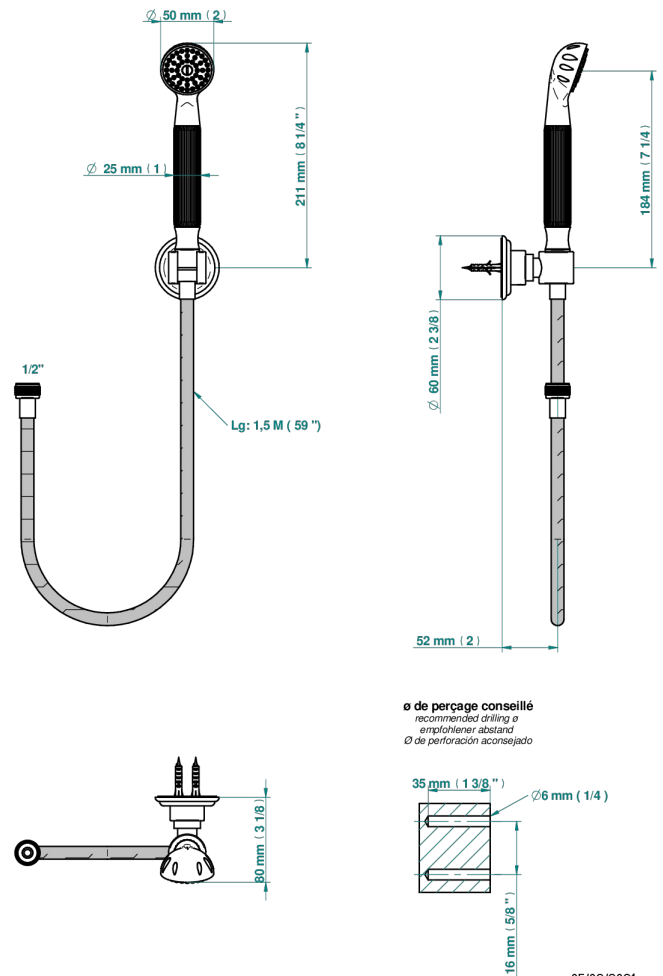

Duschkombination mit Festbrausehalter, Brauseschlauch 1,50 m und Handbrause

27915

05/02/2021

### EIGENSCHAFTEN

- Najem
- Duschkombination mit Festbrausehalter, Brauseschlauch 1,50 m und Handbrause

### VERFÜGBARE OBERFLÄCHEN

Altnickel - H28  
Blassgold - F30  
Blassgold matt unlackiert - F31  
Bronze hell - D01  
Chrom - A02  
Chrom / gold - G02

Chrom matt - C02  
Gold - F01  
Gold matt - F07  
Kupfer altrot matt lackiert - H07  
Mattschwarz keramik - D30  
Nickel matt - C01