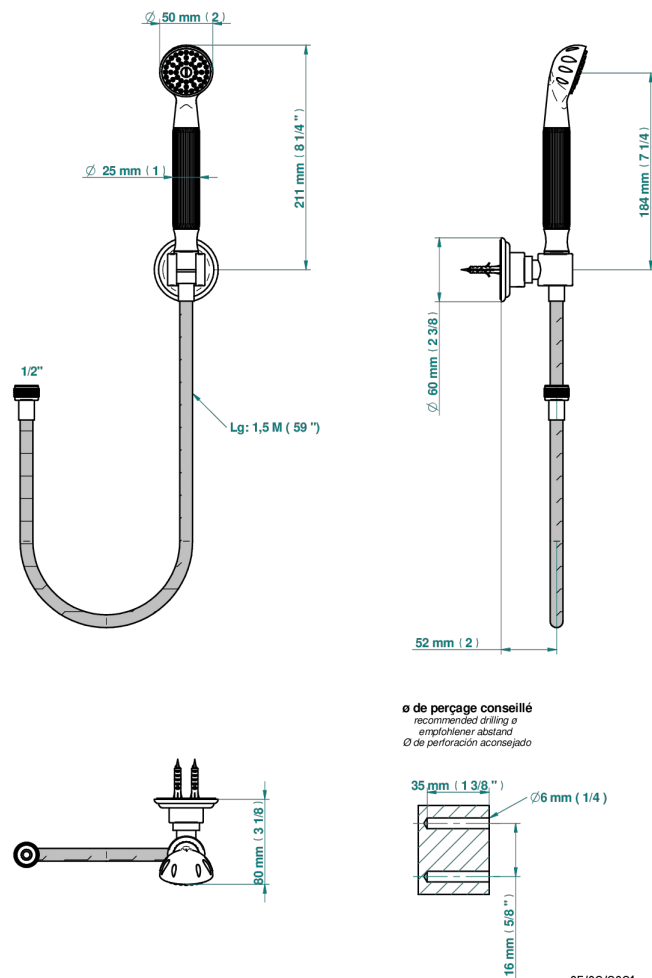

# JAIPUR С МЕТАЛЛИЧЕСКИМИ РУЧКАМИ

A9F-52A

Душ ручной стильный встраиваемый в стену, шланг и стационарный кронштейн

THG<sup>®</sup>  
PARIS

27915

05/02/2021

## ХАРАКТЕРИСТИКИ

- Jaipur с металлическими ручками
- Душ ручной стильный встраиваемый в стену, шланг и стационарный кронштейн