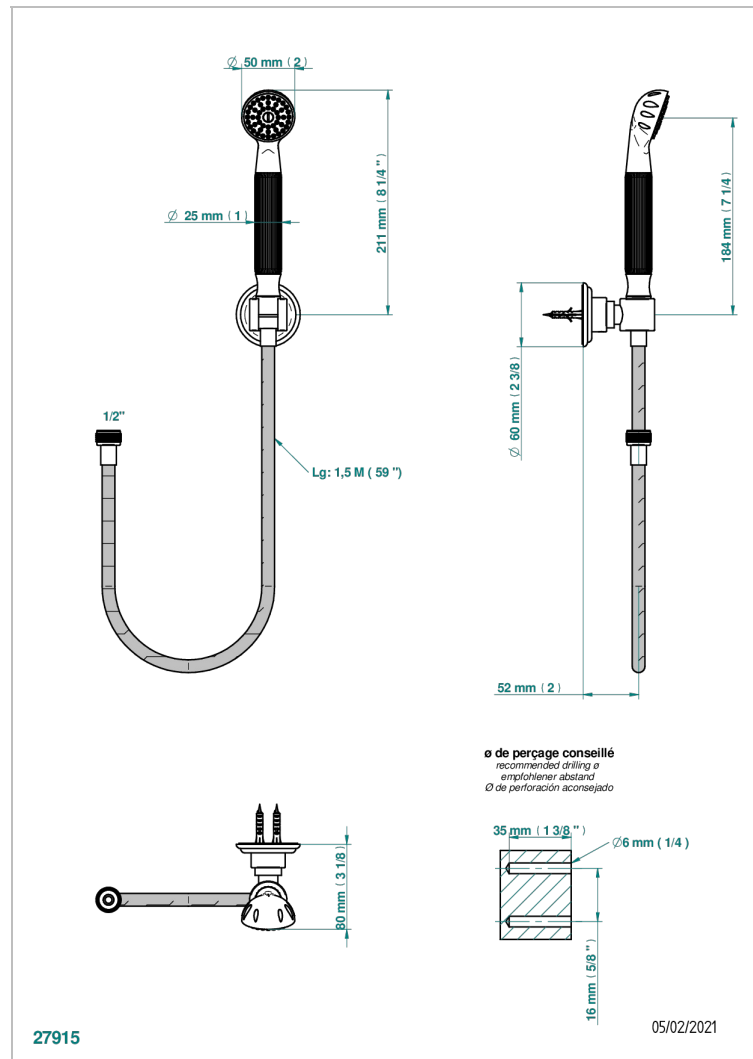

JAIPUR, ONYX SCHWARZ

A9C-52A

THG
PARIS

Duschkombination mit Festbrausehalter, Brauseschlauch 1,50 m und Handbrause

EIGENSCHAFTEN

- Jaipur, Onyx schwarz
- Duschkombination mit Festbrausehalter, Brauseschlauch 1,50 m und Handbrause

TECHNISCHE DATEN

- Recommandé : 3 bars (max. 5 bars) - Advised : 43,5 psi (max. 72 psi)
- 9,5 l/min à 3 bars (2.5 gpm at 43.5 psi)

VERFÜGBARE OBERFLÄCHEN

Altnickel - H28
Blassgold - F30
Blassgold matt unlackiert - F31
Bronze hell - D01
Chrom - A02
Chrom / gold - G02