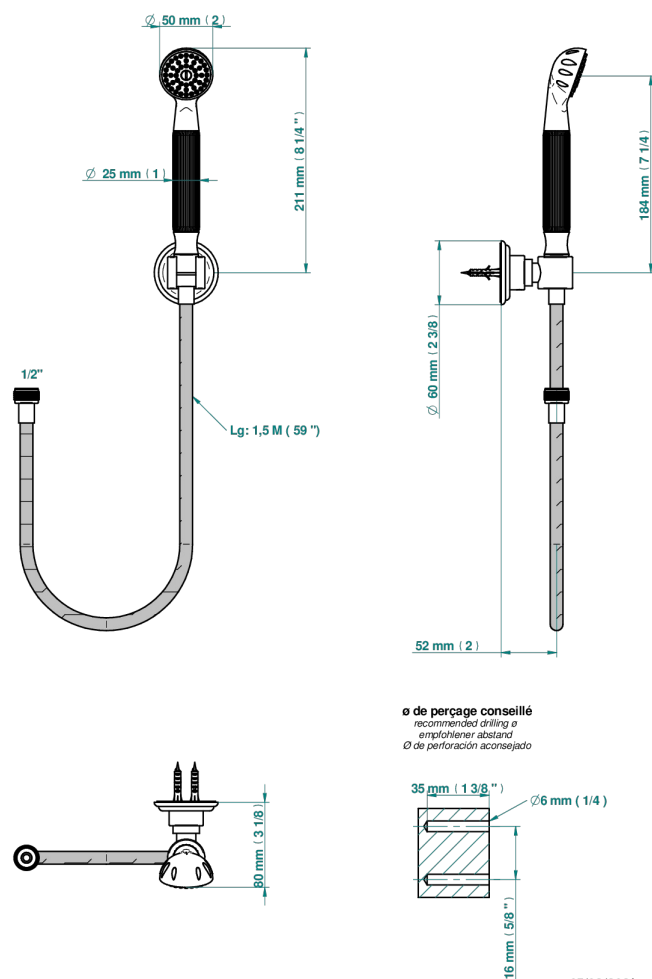

JAIPUR С ЧЕРНЫМ ОНИКСОМ

A9C-52A

Душ ручной стильный встраиваемый в стену, шланг и стационарный кронштейн

THG[®]
PARIS

ХАРАКТЕРИСТИКИ

- Jaipur с чёрным ониксом
- Душ ручной стильный встраиваемый в стену, шланг и стационарный кронштейн

ТЕХНИЧЕСКИЕ ХАРАКТЕРИСТИКИ

- Recommandé : 3 bars (max. 5 bars) - Advised : 43,5 psi (max. 72 psi)
- 9,5 l/min à 3 bars (2.5 gpm at 43.5 psi)

ДОСТУПНЫЕ ВАРИАНТЫ ПОКРЫТИЙ

Black ceram - D30
Blush PVD - H62
Graphite PVD - H64
Matt Umber PVD - H67
Matt blush PVD - H60
Matt graphite PVD - H65

Umber PVD - H66
Бронза - D01
Золото - F01
Матовая красная старинная медь - H07
Матовое золото - F07
Матовое светлое золото - F31

Матовый никель - C01
Матовый хром - C02
Никель - B01
Покрытие PVD бронза - F33
Покрытие PVD золотистый цвет - H52
Покрытие PVD латунь - H49

Покрытие PVD матовая бронза - F34
Покрытие PVD матовая латунь - H50
Покрытие PVD матовый золотистый - H53
Покрытие PVD матовый никель - H56
Покрытие PVD никель - H55
Светлое золото - F30

Состаренный никель - H28
Хром - A02
Хром/золото - G02