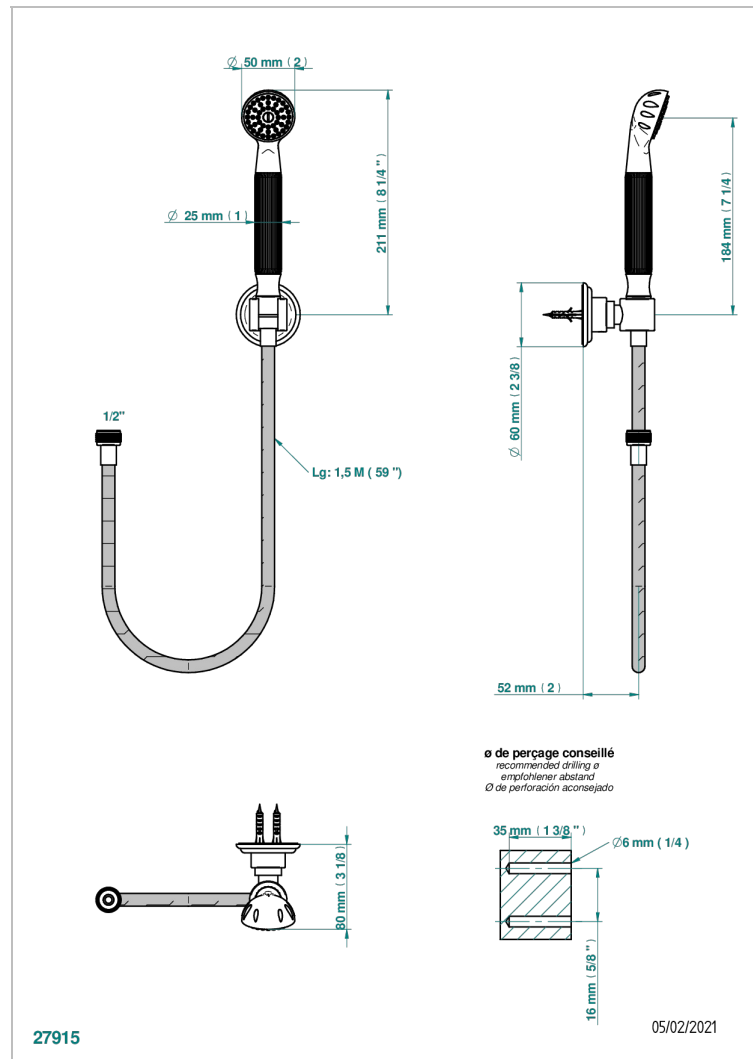

# JAIPUR, ONYX SCHWARZ

A9C-52A

THG<sup>®</sup>  
PARIS

Duschkombination mit Festbrausehalter, Brauseschlauch 1,50 m und Handbrause

## EIGENSCHAFTEN

- Jaipur, Onyx schwarz
- Duschkombination mit Festbrausehalter, Brauseschlauch 1,50 m und Handbrause

## VERFÜGBARE OBERFLÄCHEN

Altnickel - H28  
Blassgold - F30  
Blassgold matt unlackiert - F31  
Bronze hell - D01  
Chrom - A02  
Chrom / gold - G02

Chrom matt - C02  
Gold - F01  
Gold matt - F07  
Kupfer altrot matt lackiert - H07  
Mattschwarz keramik - D30  
Nickel matt - C01