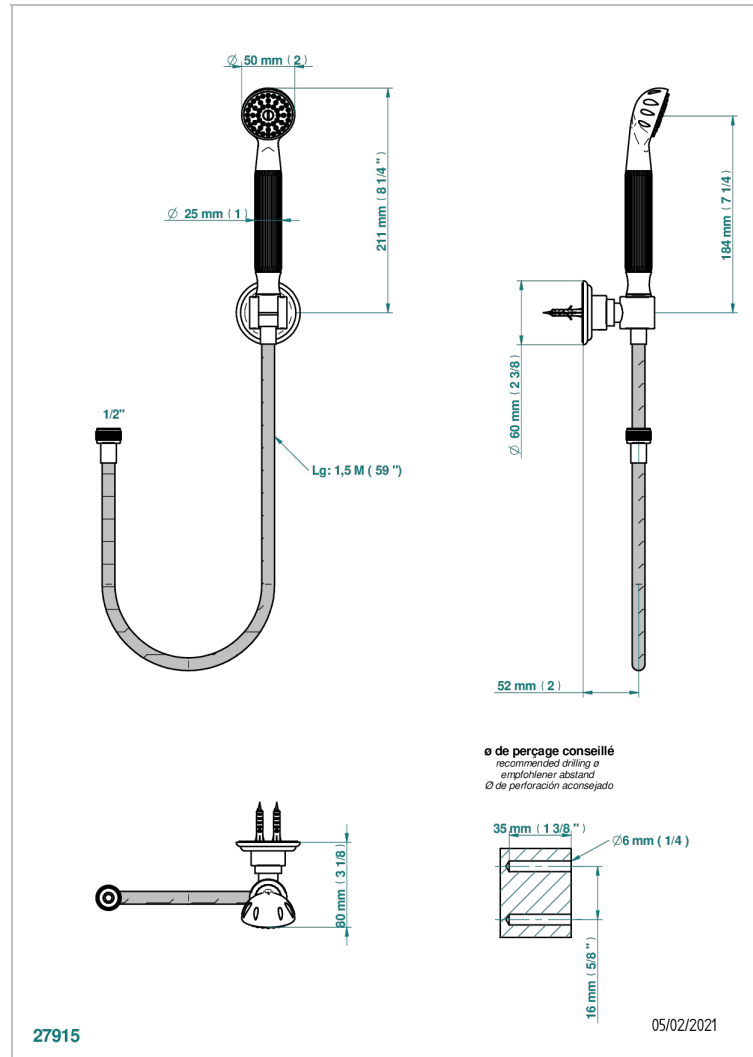

# AMBOISE, MALACHIT

A1J-52A

Duschkombination mit Festbrausehalter, Brauseschlauch 1,50 m und Handbrause

THG<sup>®</sup>  
PARIS

## EIGENSCHAFTEN

- Amboise, Malachit
- Duschkombination mit Festbrausehalter, Brauseschlauch 1,50 m und Handbrause

## VERFÜGBARE OBERFLÄCHEN

Altnickel - H28  
Blassgold - F30  
Blassgold matt unlackiert - F31  
Chrom - A02  
Chrom / gold - G02  
Chrom matt - C02

Gold - F01  
Gold matt - F07  
Mattschwarz keramik - D30  
Nickel matt - C01  
Pvd blush - H62  
Pvd blush matt - H60

Silbernickel - B01