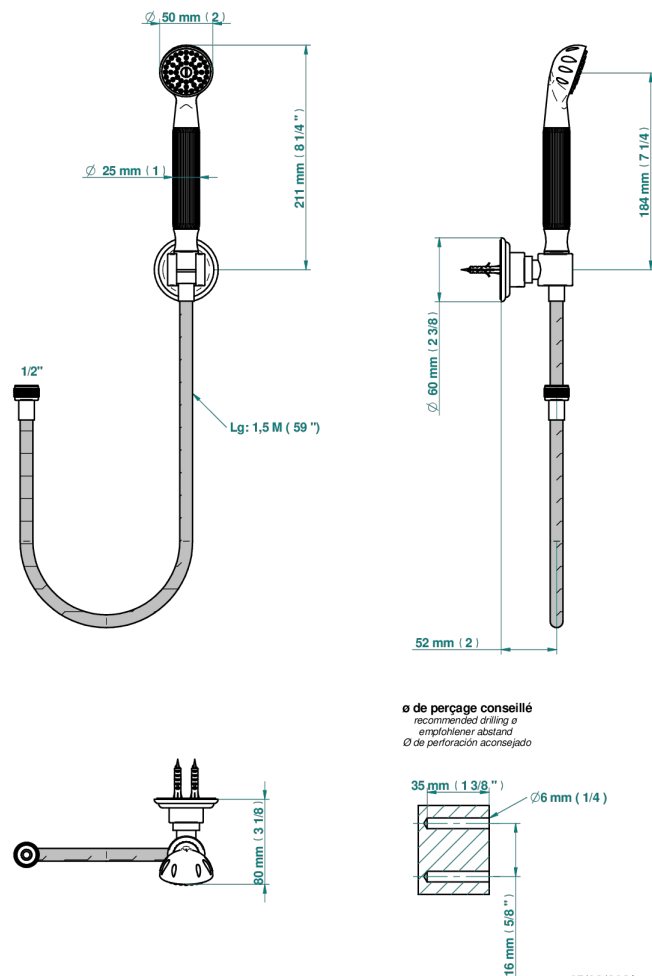

# AMBOISE C МАЛАХИТОМ

A1J-52A

Душ ручной стильный встраиваемый в стену, шланг и стационарный кронштейн

THG<sup>®</sup>  
PARIS

## ХАРАКТЕРИСТИКИ

- Amboise с малахитом
- Душ ручной стильный встраиваемый в стену, шланг и стационарный кронштейн

Никель - B01  
Покрытие PVD бронза - F33  
Покрытие PVD золотистый цвет - H52  
Покрытие PVD латунь - H49  
Покрытие PVD матовая бронза - F34  
Покрытие PVD матовая латунь - H50

Покрытие PVD матовый золотистый - H53  
Покрытие PVD матовый никель - H56  
Покрытие PVD никель - H55  
Светлое золото - F30  
Состаренный никель - H28  
Хром - A02