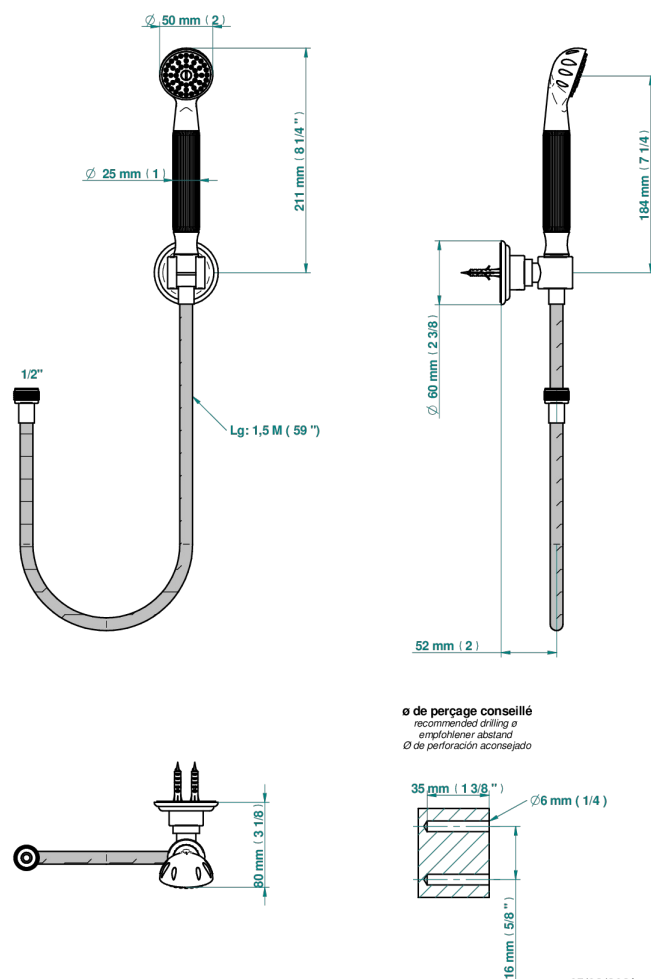

# AMBOISE MALACHITE

A1J-52A

Crochet fixe, flexible 1m50 et douchette de style

THG<sup>®</sup>  
PARIS

27915

05/02/2021

## CARACTÉRISTIQUES

- Amboise Malachite
- Crochet fixe, flexible 1m50 et douchette de style

Vieux nickel - H28