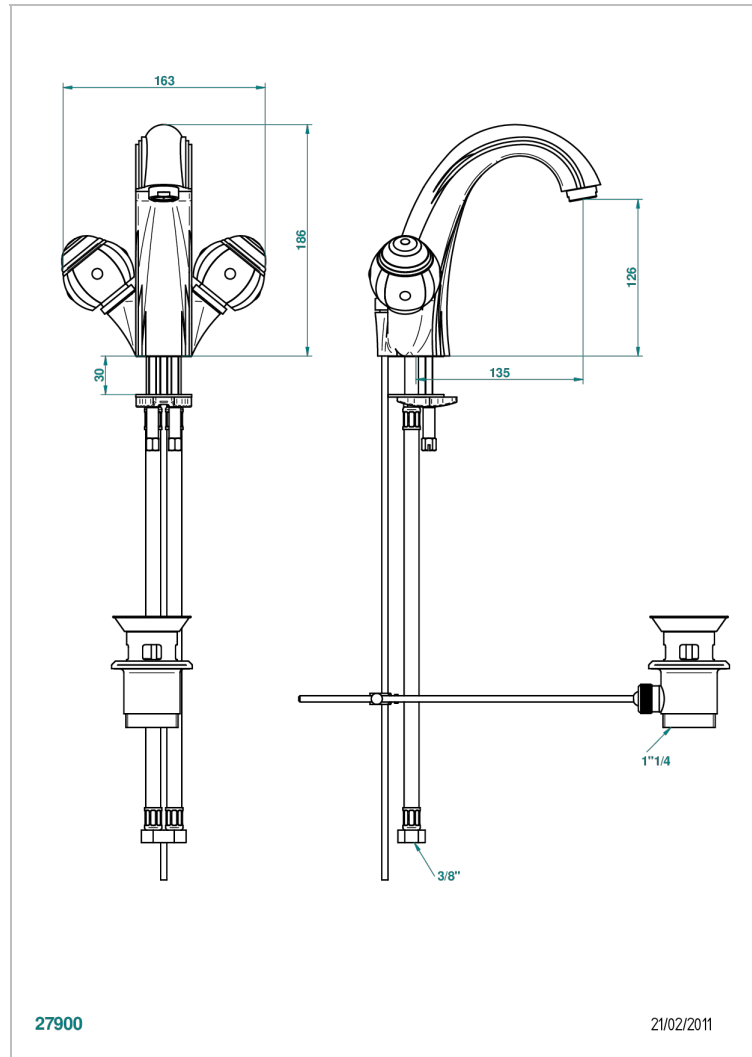

ITHAQUE С ЗОЛОТЫМ ДЕКОРОМ

A7A-2155

Смеситель для раковины на одно отверстие с донным клапаном

THG[®]
PARIS

ХАРАКТЕРИСТИКИ

- ACS : 17ACCLY613
- NF : NF EN 200 - IA - Chrome

СТАНДАРТЫ

ТЕХНИЧЕСКИЕ ХАРАКТЕРИСТИКИ

- Recommandé : 3 bars (max. 5 bars) - Advised : 43,5 psi (max. 72 psi)
- 15 l/min à 3 bars (4 gpm at 43.5 psi)

ДОСТУПНЫЕ ВАРИАНТЫ ПОКРЫТИЙ

Black ceram - D30
Blush PVD - H62
Graphite PVD - H64
Matt Umber PVD - H67
Matt blush PVD - H60
Matt graphite PVD - H65