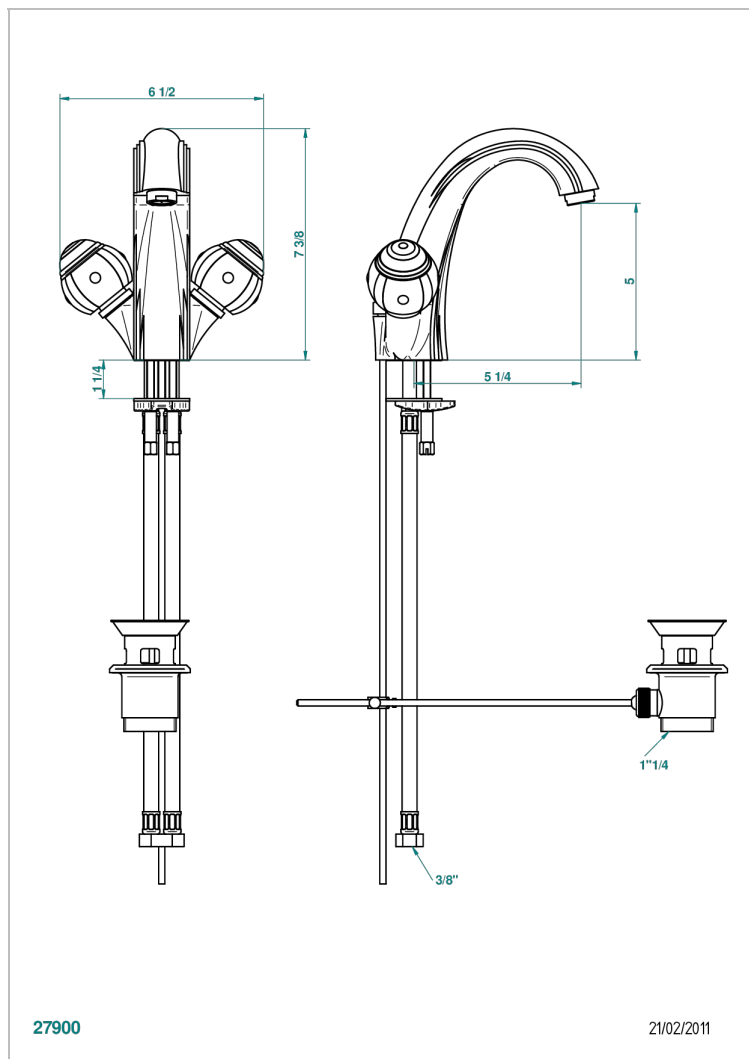

ITHAQUE С ЗОЛОТЫМ ДЕКОРОМ

A7A-2155

Смеситель для раковины на одно отверстие с донным клапаном

THG[®]
PARIS

ХАРАКТЕРИСТИКИ

- ACS : 17ACCLY613
- NF : NF EN 200 - IA - Chrome

СТАНДАРТЫ

ТЕХНИЧЕСКИЕ ХАРАКТЕРИСТИКИ

- Recommandé : 3 bars (max. 5 bars) - Advised : 43,5 psi (max. 72 psi)
- 15 l/min à 3 bars (4 gpm at 43.5 psi)

ДОСТУПНЫЕ ВАРИАНТЫ ПОКРЫТИЙ

Black ceram - D30
Blush PVD - H62
Graphite PVD - H64
Matt Umber PVD - H67
Matt blush PVD - H60
Matt graphite PVD - H65