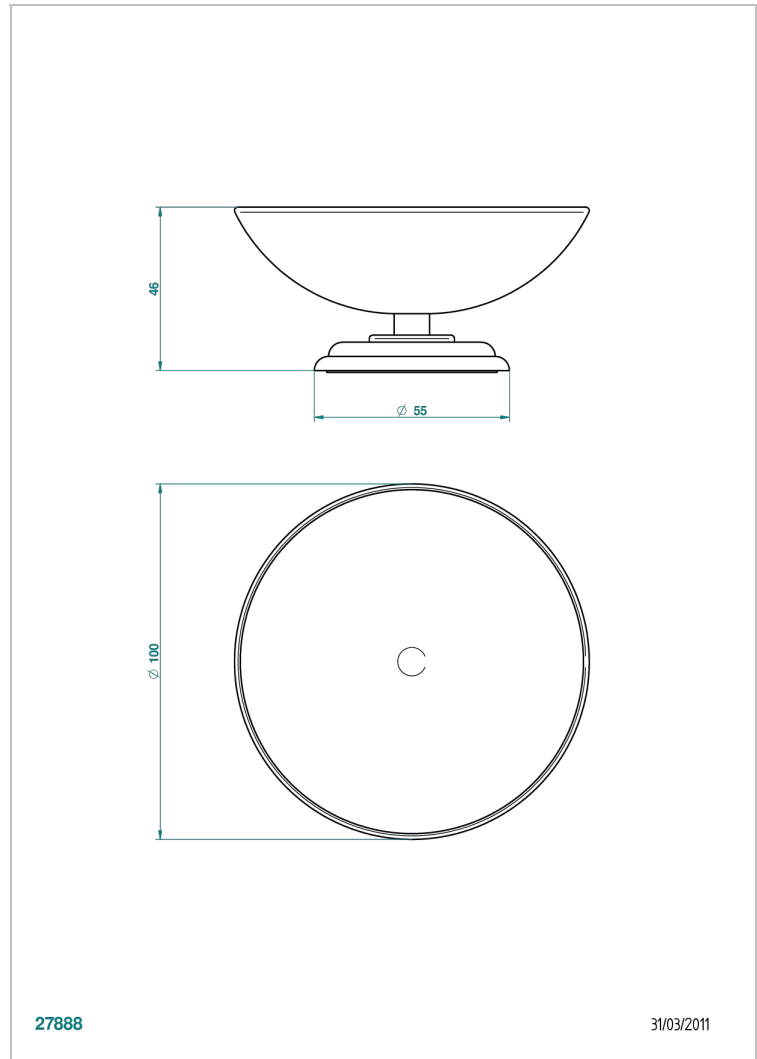

JAIPUR CRISTAL SATINE

A9B-544

Coupe porte-savon Ø100 mm sur pied

THG[®]
PARIS

27888

31/03/2011

CARACTÉRISTIQUES

- Accessoire en laiton

FINITIONS DISPONIBLES

Bronze clair - D01
Chromé - A02
Chromé / doré - G02
Chromé mat - C02
Doré brillant - F01
Doré mat - F07

Nickel brillant - B01
Nickel mat - C01
Noir mat céramique - D30
Or pâle - F30
Or pâle mat - F31
Pvd blush - H62