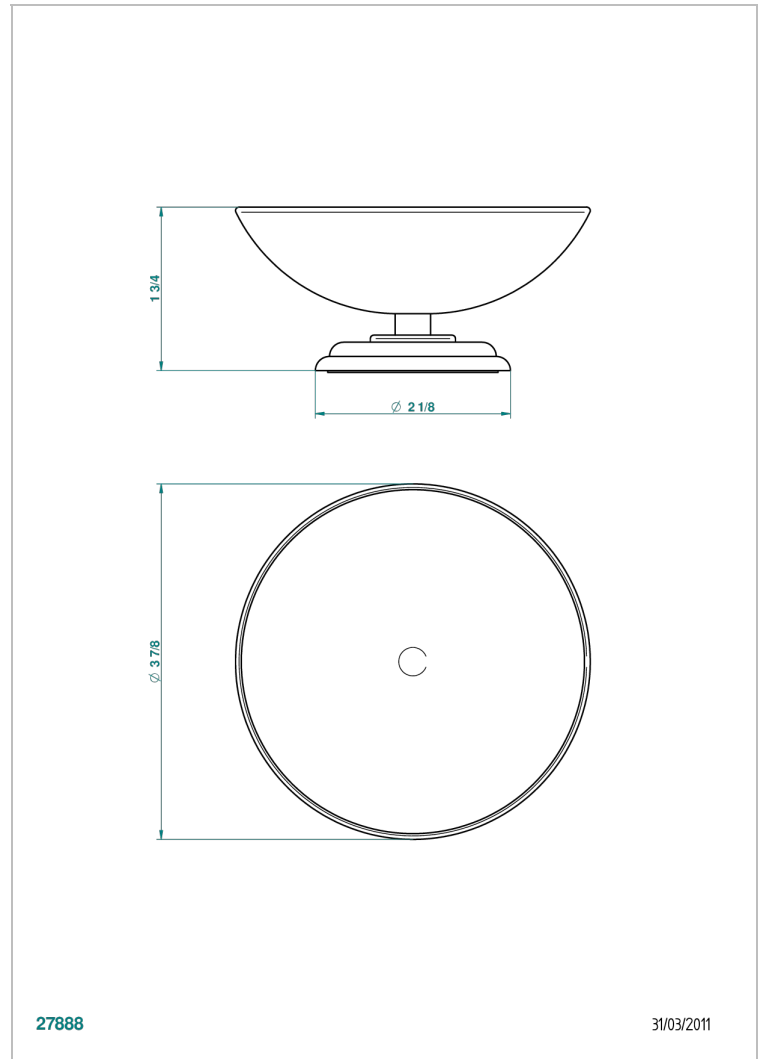

JAIPUR CRISTAL SATINE

A9B-544

Coupe porte-savon Ø100 mm sur pied

THG[®]
PARIS

27888

31/03/2011

CARACTÉRISTIQUES

- Accessoire en laiton

FINITIONS DISPONIBLES

Bronze clair - D01
Chromé - A02
Chromé / doré - G02
Chromé mat - C02
Doré brillant - F01
Doré mat - F07

Nickel brillant - B01
Nickel mat - C01
Noir mat céramique - D30
Or pâle - F30
Or pâle mat - F31
Pvd blush - H62