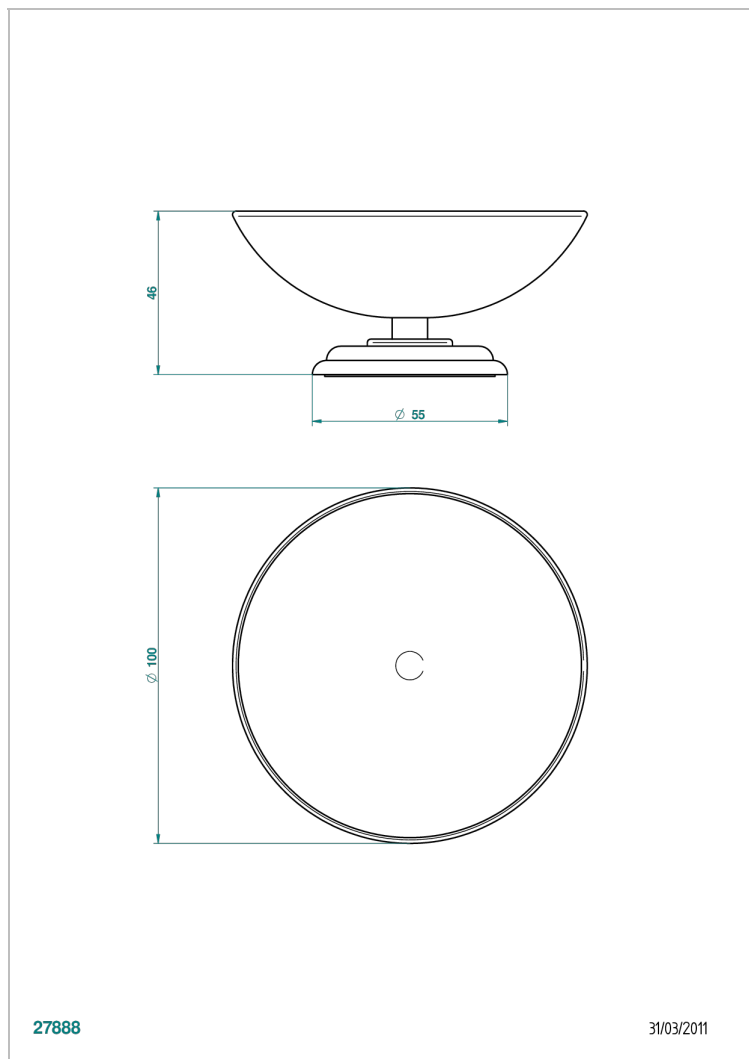

A7B-544

Copa de laton con pie, con rosetón Ø 100 mm

27888

31/03/2011

## CARACTERÍSTICAS

- Ithaque decoración en platino
- Copa de laton con pie, con rosetón Ø 100 mm