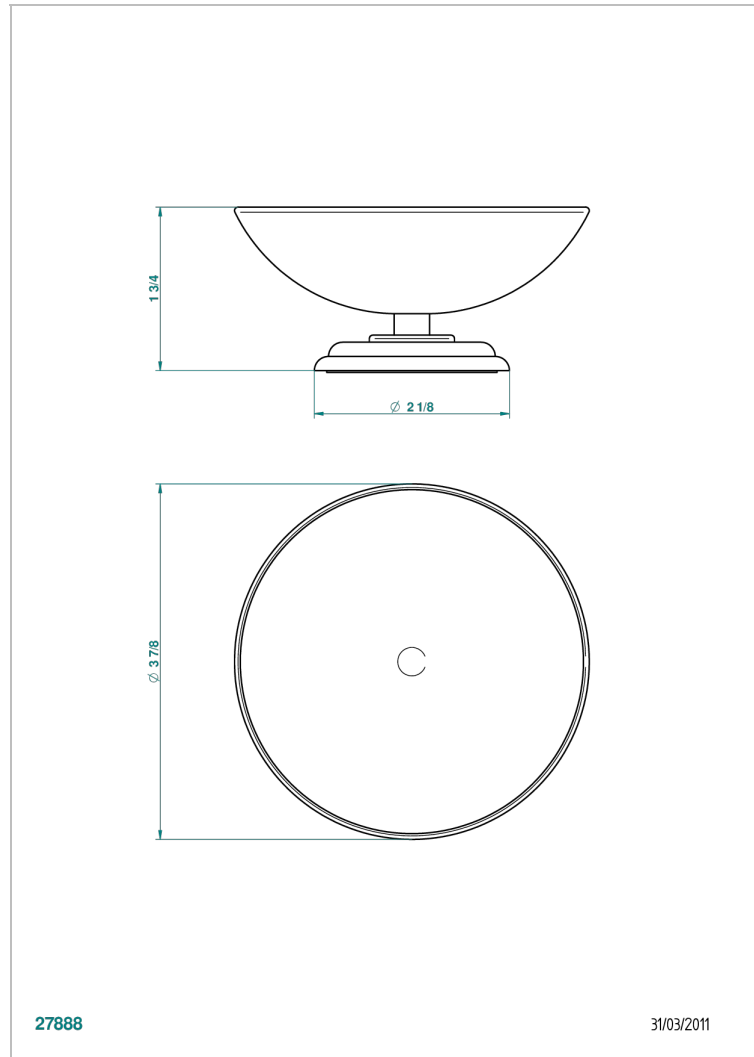

A7B-544

Copa de laton con pie, con rosetón Ø 100 mm

27888

31/03/2011

CARACTERÍSTICAS

- Ithaque decoración en platino
- Copa de laton con pie, con rosetón Ø 100 mm

ACABADOS DISPONIBLES

Bronce claro - D01
Cerámica negra mate - D30
Cobre viejo mate - H07
Cromo - A02
Cromo / dorado - G02
Cromo mate - C02

Dorado - F01
Dorado mate - F07
Dorado pálido - F30
Dorado pálido mate (sin barniz) - F31
Níquel - B01
Níquel mate - C01

Níquel viejo - H28
Pvd blush - H62
Pvd blush mate - H60
Pvd color latón - H49
Pvd color latón mate - H50
Pvd color níquel - H55