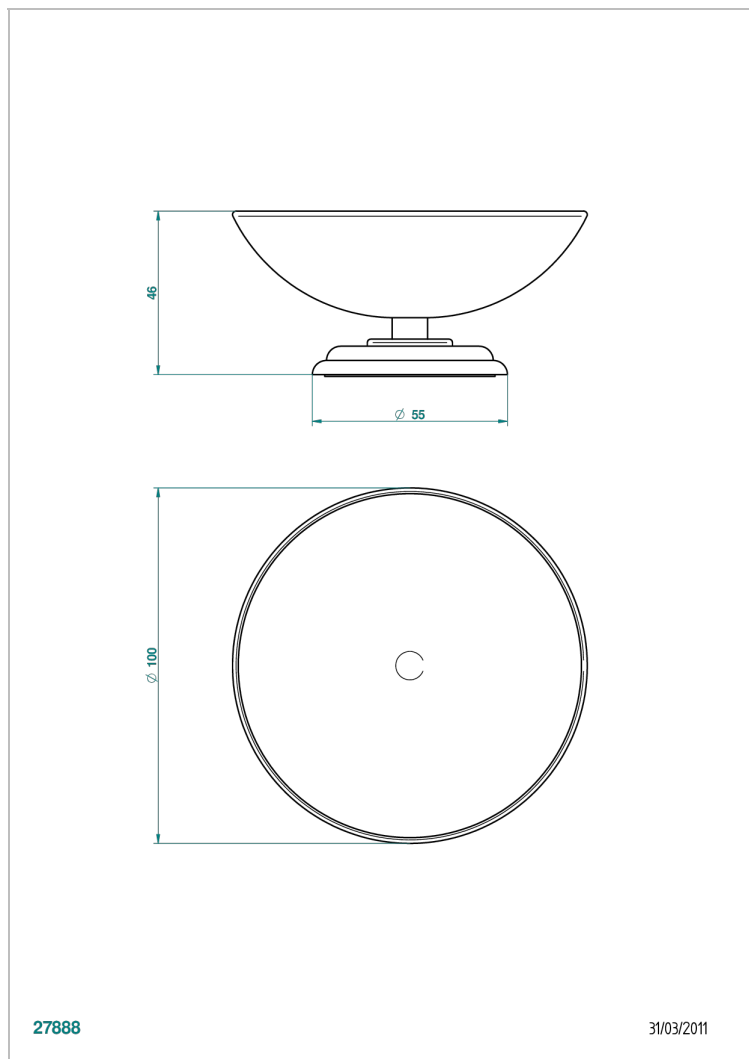

# ITHAQUE DECORACION EN ORO

A7A-544

Copa de laton con pie, con rosetón Ø 100 mm

THG<sup>®</sup>  
PARIS

## CARACTERÍSTICAS

- Ithaque decoración en oro
- Copa de laton con pie, con rosetón Ø 100 mm