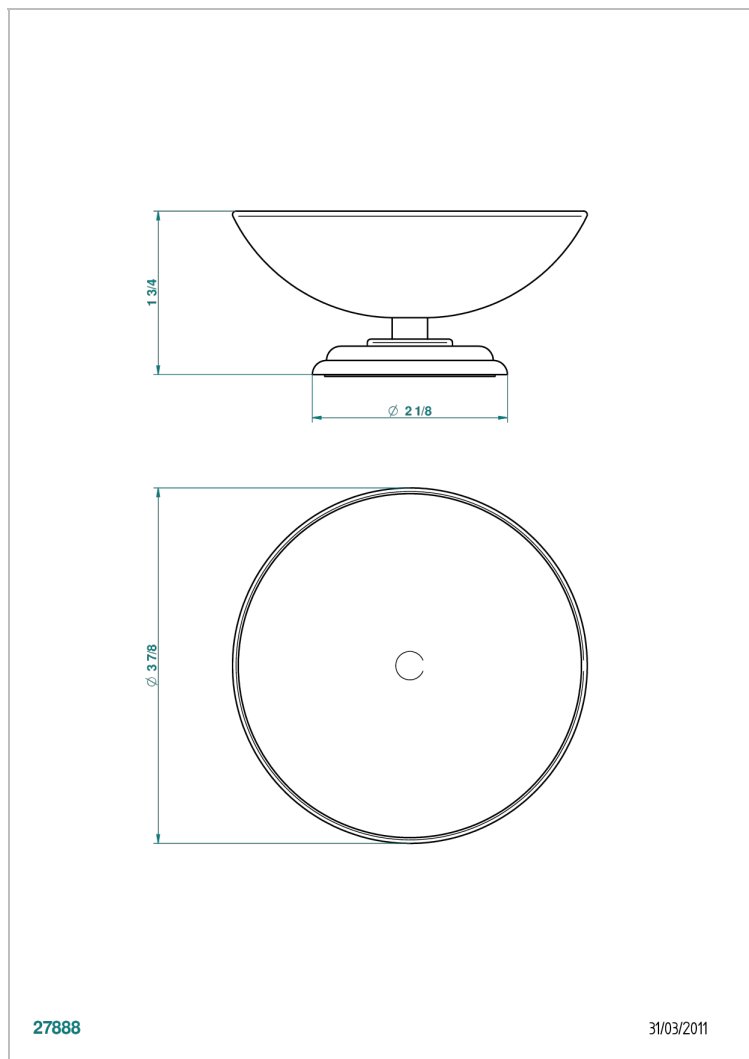

ITHAQUE DECORACION EN ORO

A7A-544

Copa de laton con pie, con rosetón Ø 100 mm

THG[®]
PARIS

27888

31/03/2011

CARACTERÍSTICAS

- Ithaque decoración en oro
- Copa de laton con pie, con rosetón Ø 100 mm