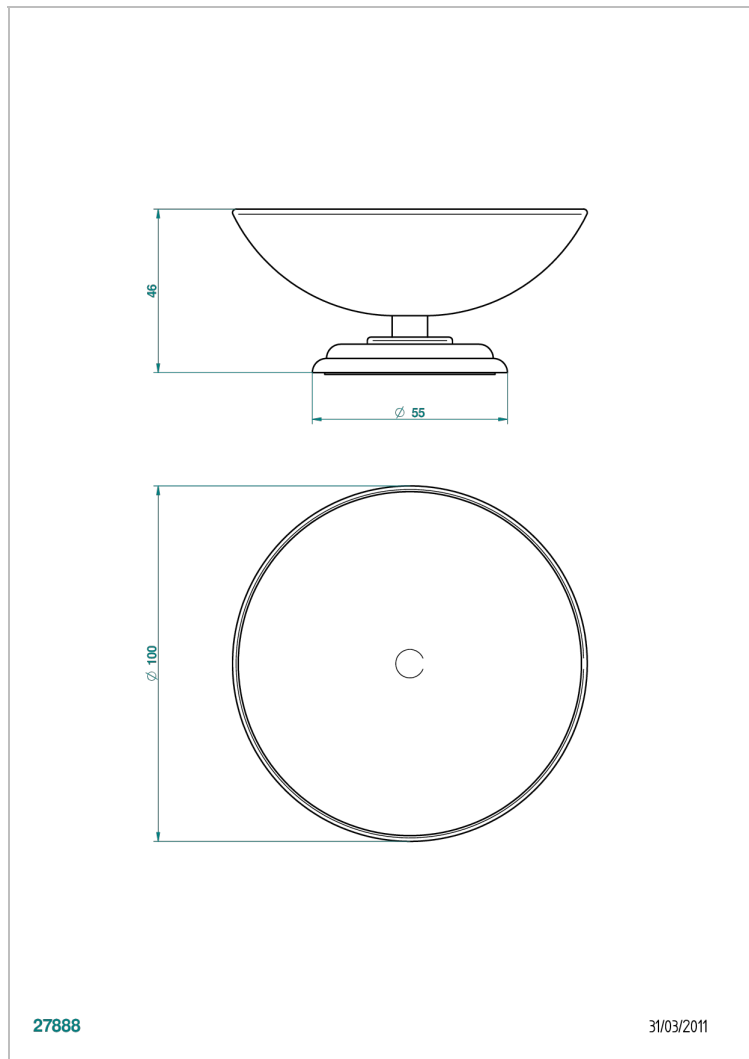

Copa de laton con pie, con rosetón Ø 100 mm

CARACTERÍSTICAS

- Ithaque decoración en oro
- Copa de laton con pie, con rosetón Ø 100 mm

ACABADOS DISPONIBLES

Bronce claro - D01
Cerámica negra mate - D30
Cobre viejo mate - H07
Cromo - A02
Cromo / dorado - G02
Cromo mate - C02

Dorado - F01
Dorado mate - F07
Dorado pálido - F30
Dorado pálido mate (sin barniz) - F31
Níquel - B01
Níquel mate - C01

Níquel viejo - H28
Pvd blush - H62
Pvd blush mate - H60
Pvd color latón - H49
Pvd color latón mate - H50
Pvd color níquel - H55