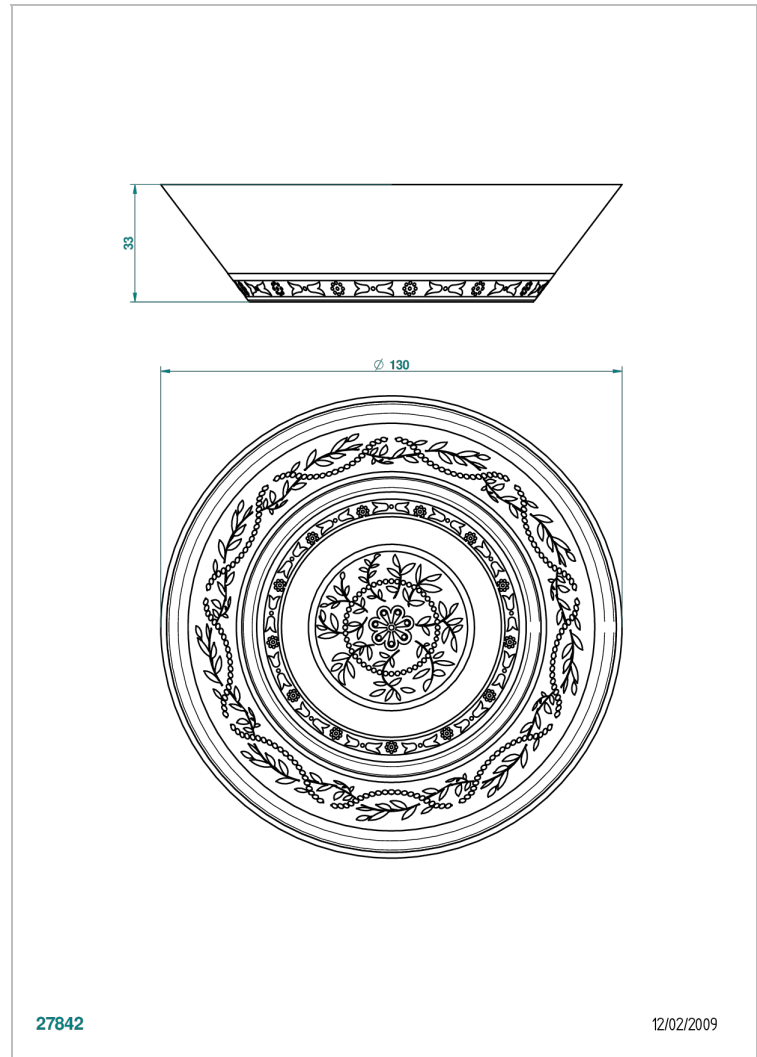

# MARQUISE PLATINUM DECOR

A7G-4615

Porcelain dish, ø 130 mm

THG<sup>®</sup>  
PARIS

27842

12/02/2009

## CHARACTERISTIC

- Marquise platinum decor
- Porcelain dish, ø 130 mm