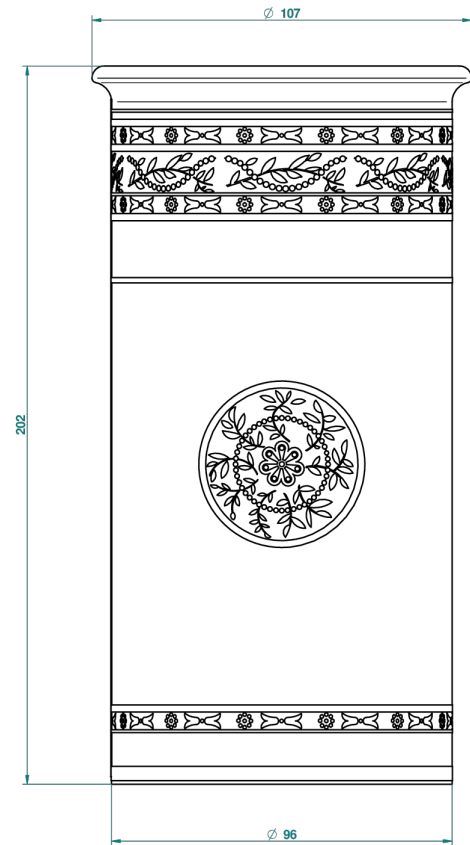

# MARQUISE BLANC DECOR PLATINE

A7G-4625

Pot à balai à poser en porcelaine

THG<sup>®</sup>  
PARIS

27840

12/02/2009

## CARACTÉRISTIQUES

- Marquise blanc décor Platine
- Pot à balai à poser en porcelaine