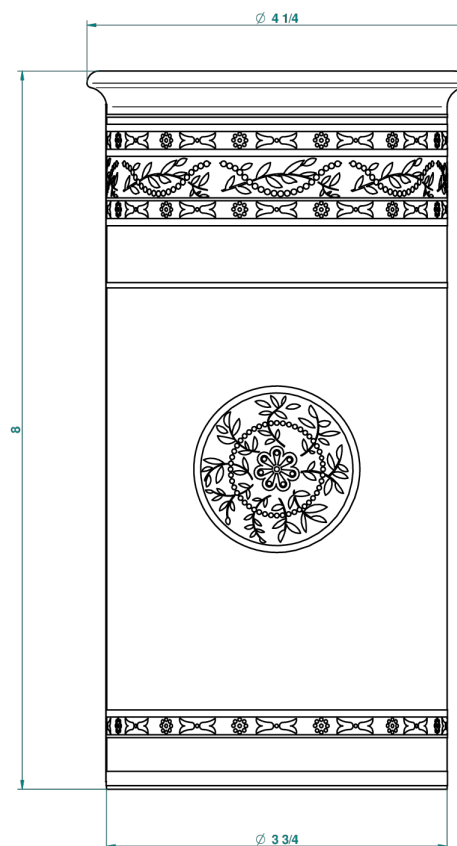

# MARQUISE BLANC DECOR PLATINE

A7G-4625

Pot à balai à poser en porcelaine

THG<sup>®</sup>  
PARIS

27840

12/02/2009

## CARACTÉRISTIQUES

- Marquise blanc décor Platine
- Pot à balai à poser en porcelaine