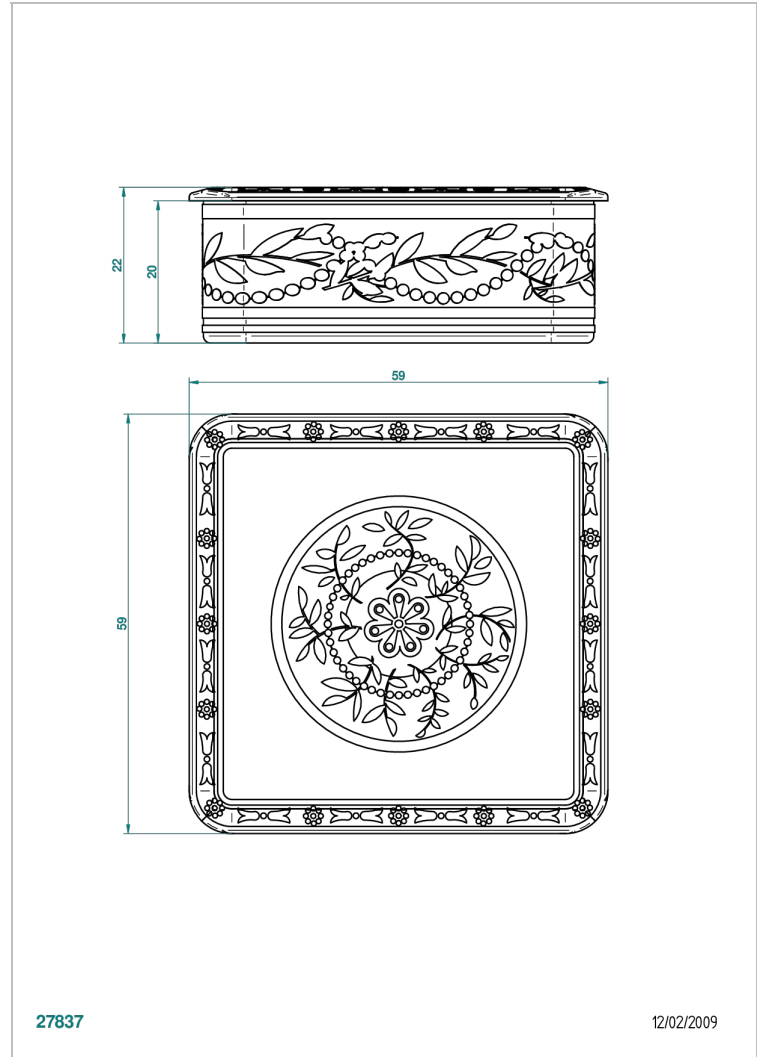

MARQUISE DECOR OR

A7F-4617

Boite à pilules carrée en porcelaine 55 x 55 mm

THG[®]
PARIS

27837

12/02/2009

CARACTÉRISTIQUES

- Marquise décor Or
- Boite à pilules carrée en porcelaine 55 x 55 mm

FINITIONS DISPONIBLES

Bronze clair - D01
Chromé - A02
Chromé / doré - G02
Chromé mat - C02
Doré brillant - F01
Doré mat - F07

Nickel brillant - B01
Nickel mat - C01
Noir mat céramique - D30
Or pâle - F30
Or pâle mat - F31
Pvd blush - H62