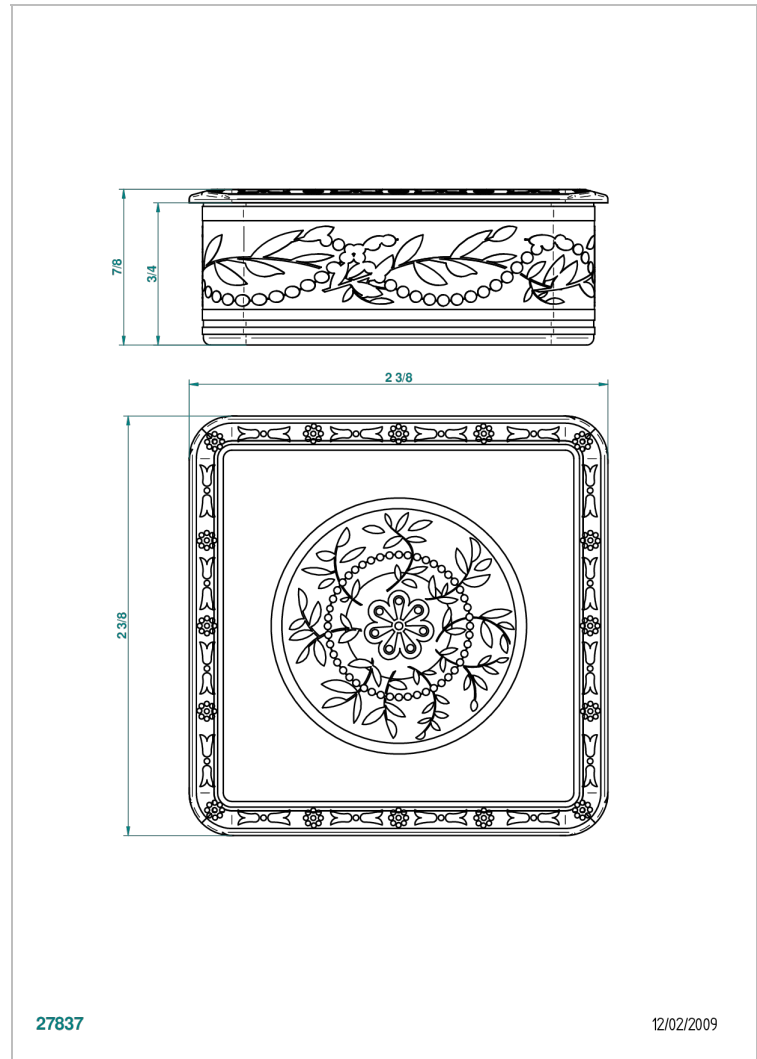

MARQUISE DECOR OR

A7F-4617

Boite à pilules carrée en porcelaine 55 x 55 mm

THG[®]
PARIS

27837

12/02/2009

CARACTÉRISTIQUES

- Marquise décor Or
- Boite à pilules carrée en porcelaine 55 x 55 mm

FINITIONS DISPONIBLES

Bronze clair - D01
Chromé - A02
Chromé / doré - G02
Chromé mat - C02
Doré brillant - F01
Doré mat - F07

Nickel brillant - B01
Nickel mat - C01
Noir mat céramique - D30
Or pâle - F30
Or pâle mat - F31
Pvd blush - H62