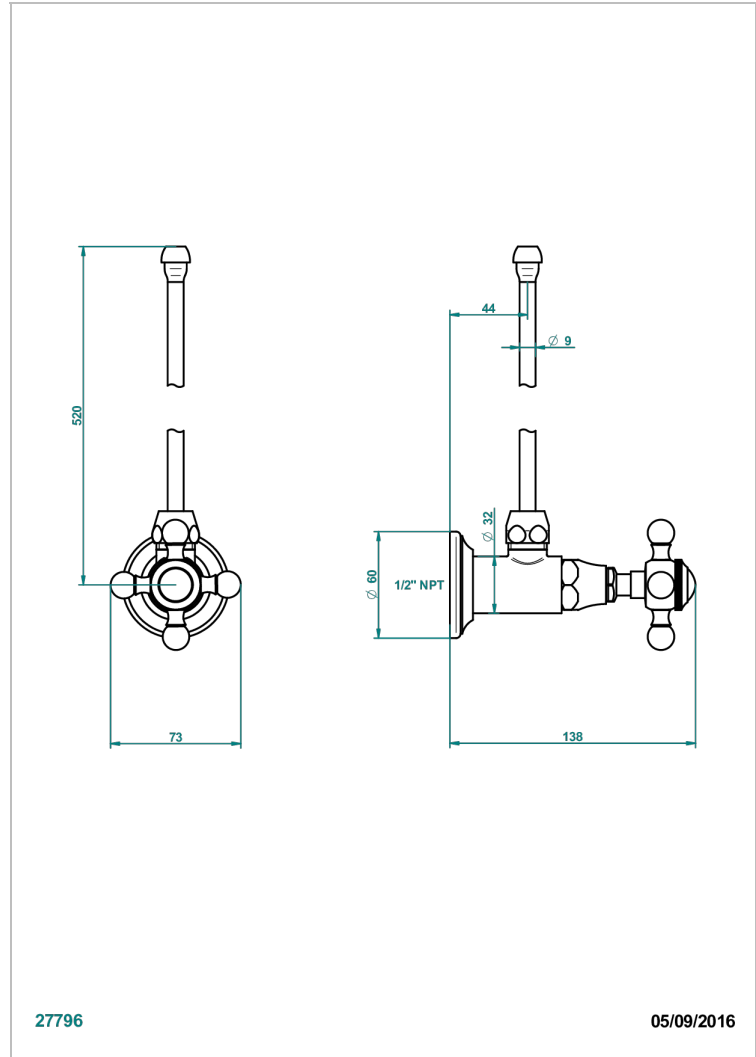

Robinet de réglage jonction femelle avec tube de 50 cm et sachet d'adaptateur, rosace et croisillon de style standard américain pour lavabo et bidet

27796

05/09/2016

CARACTÉRISTIQUES

- Tête à disque céramique 1/2"
- Permet de stopper l'eau pour intervention sur la robinetterie
- Tubes en cuivre de 50 cm coloris idem robinetterie
- Raccordements aux standards US pour vanne réf. 35