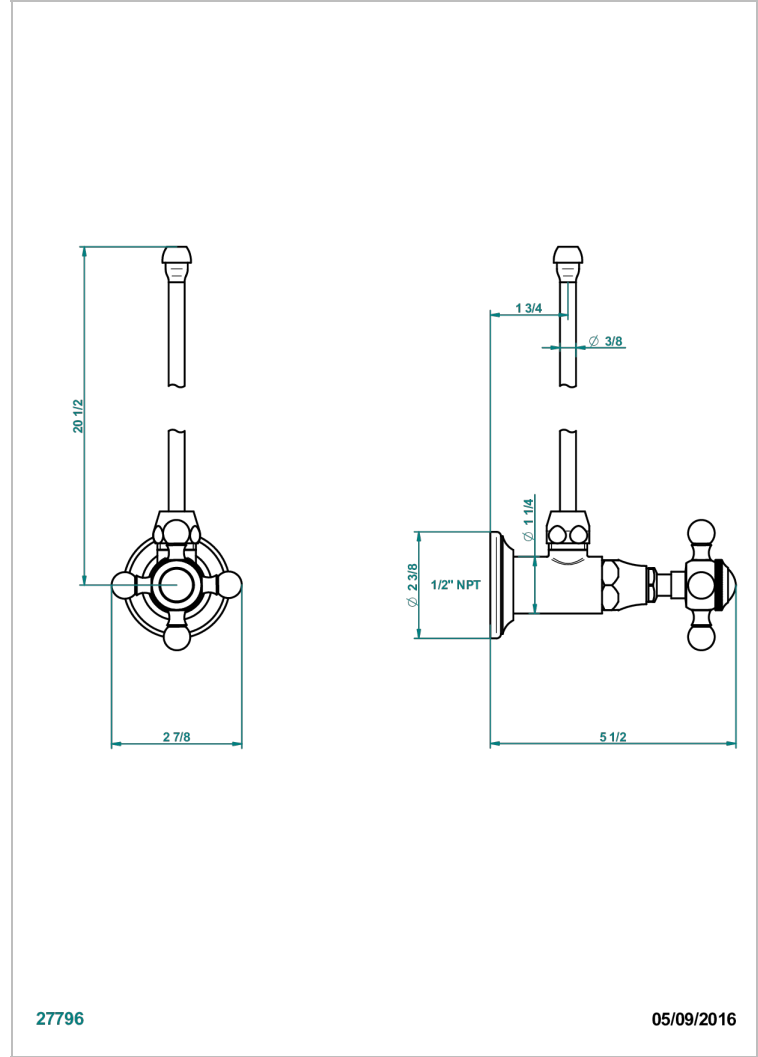

Robinet de réglage jonction femelle avec tube de 50 cm et sachet d'adaptateur, rosace et croisillon de style standard américain pour lavabo et bidet

27796

05/09/2016

CARACTÉRISTIQUES

- Tête à disque céramique 1/2"
- Permet de stopper l'eau pour intervention sur la robinetterie
- Tubes en cuivre de 50 cm coloris idem robinetterie
- Raccordements aux standards US pour vanne réf. 35