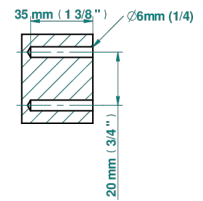

27749

05/05/2023

CARACTÉRISTIQUES

- Taïga
- Pot à balai en verre mural avec balai

FINITIONS DISPONIBLES

Chromé - A02

Noir mat céramique - D30