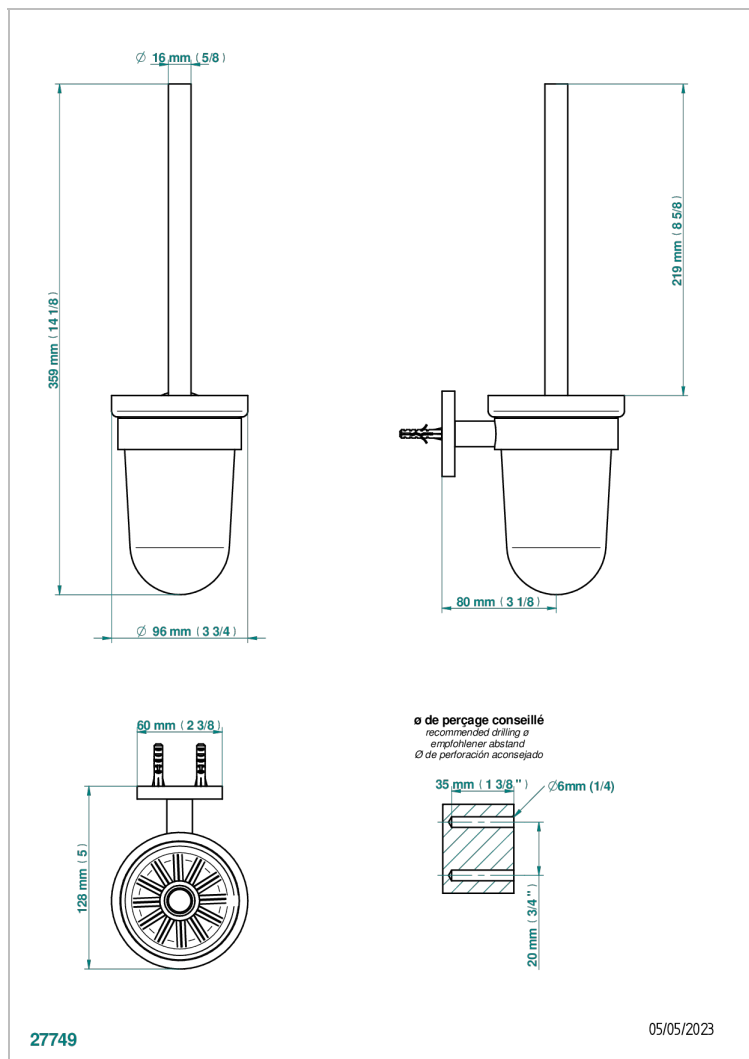

# YOKO DELTA HOWLITE

G7W-4722

Escobillero de vidrio mural con escobilla

THG<sup>®</sup>  
PARIS

## CARACTERÍSTICAS

- Yoko Delta Howlite
- Escobillero de vidrio mural con escobilla