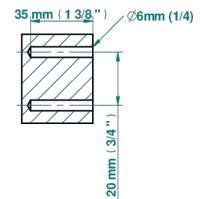

YOKO DELTA HOWLITE

G7W-4722

Escobillero de vidrio mural con escobilla

THG®
PARIS

27749

05/05/2023

CARACTERÍSTICAS

- Yoko Delta Howlite
- Escobillero de vidrio mural con escobilla

ACABADOS DISPONIBLES

Bronce claro - D01
Cerámica negra mate - D30
Cromo - A02
Cromo mate - C02
Dorado - F01
Dorado mate - F07

Dorado pálido - F30
Dorado pálido mate (sin barniz) - F31
Natural smoked Brass - A13
Níquel - B01
Níquel mate - C01
Níquel viejo - H28

Pvd blush - H62
Pvd blush mate - H60
Pvd color latón - H49
Pvd color latón mate - H50
Pvd color níquel - H55
Pvd color níquel mate - H56

Pvd color oro - H52
Pvd color oro mate - H53
Pvd grafito - H64
Pvd grafito mate - H65
Pvd marrón bronce - F33
Pvd marrón bronce mate - F34

Pvd umber - H66
Pvd umber mate - H67