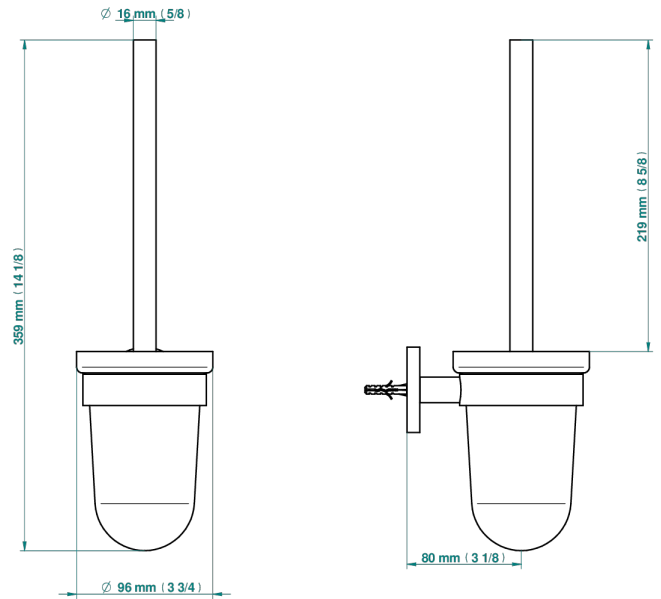

YOKO DELTA HOWLITE

G7W-4722

Escobillero de vidrio mural con escobilla

THG®
PARIS

27749

05/05/2023

CARACTERÍSTICAS

- Yoko Delta Howlite
- Escobillero de vidrio mural con escobilla

ACABADOS DISPONIBLES

Bronce claro - D01
Cerámica negra mate - D30
Cromo - A02
Cromo mate - C02
Dorado - F01
Dorado mate - F07

Dorado pálido - F30
Dorado pálido mate (sin barniz) - F31
Natural smoked Brass - A13
Níquel - B01
Níquel mate - C01
Níquel viejo - H28

Pvd blush - H62
Pvd blush mate - H60
Pvd color latón - H49
Pvd color latón mate - H50
Pvd color níquel - H55
Pvd color níquel mate - H56

Pvd color oro - H52
Pvd color oro mate - H53
Pvd grafito - H64
Pvd grafito mate - H65
Pvd marrón bronce - F33
Pvd marrón bronce mate - F34

Pvd umber - H66
Pvd umber mate - H67