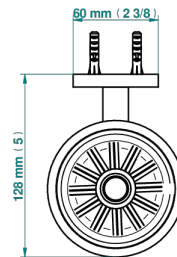

YOKO DELTA HOWLITE

G7W-4722

Escobillero de vidrio mural con escobilla

THG®
PARIS

27749

05/05/2023

CARACTERÍSTICAS

- Yoko Delta Howlite
- Escobillero de vidrio mural con escobilla

ACABADOS DISPONIBLES

Bronce claro - D01
Cerámica negra mate - D30
Cromo - A02
Cromo mate - C02
Dorado - F01
Dorado mate - F07

Dorado pálido - F30
Dorado pálido mate (sin barniz) - F31
Natural smoked Brass - A13
Níquel - B01
Níquel mate - C01
Níquel viejo - H28

Pvd blush - H62
Pvd blush mate - H60
Pvd color latón - H49
Pvd color latón mate - H50
Pvd color níquel - H55
Pvd color níquel mate - H56

Pvd color oro - H52
Pvd color oro mate - H53
Pvd grafito - H64
Pvd grafito mate - H65
Pvd marrón bronce - F33
Pvd marrón bronce mate - F34

Pvd umber - H66
Pvd umber mate - H67