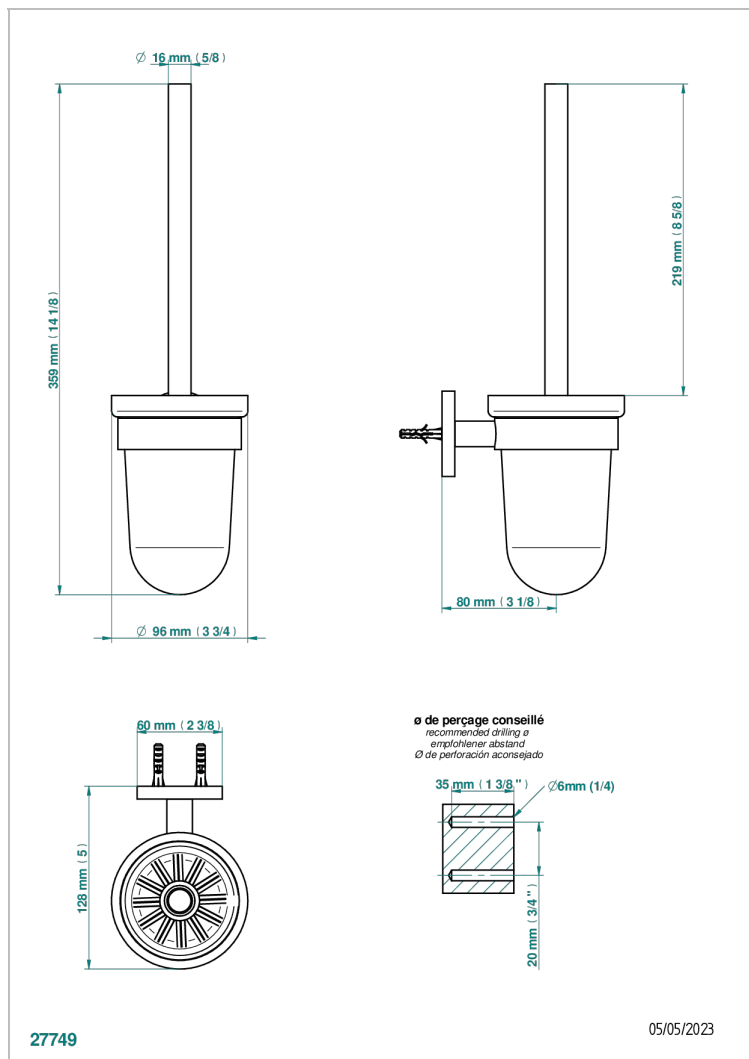

# YOKO DELTA HOWLITE

G7W-4722

THG<sup>®</sup>  
PARIS

Wc-bürstentopf-garnitur aus glas zur wandmontage, ohne deckel

## EIGENSCHAFTEN

- Yoko Delta Howlite
- Wc-bürstentopf-garnitur aus glas zur wandmontage, ohne deckel