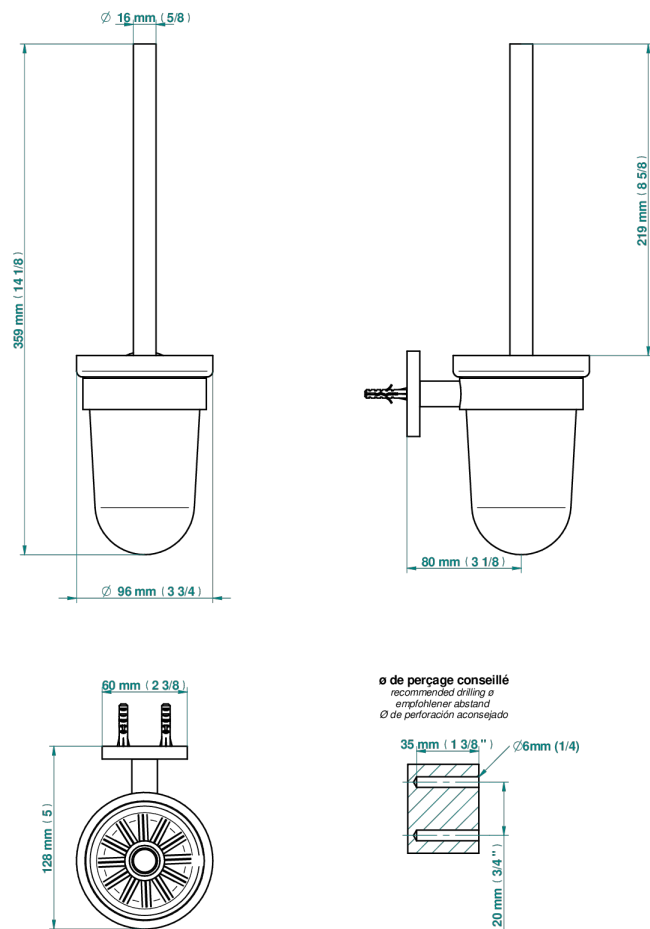

# YOKO DELTA HOWLITE

G7W-4722

Escobillero de vidrio mural con escobilla

THG<sup>®</sup>  
PARIS

27749

05/05/2023

## CARACTERÍSTICAS

- Yoko Delta Howlite
- Escobillero de vidrio mural con escobilla