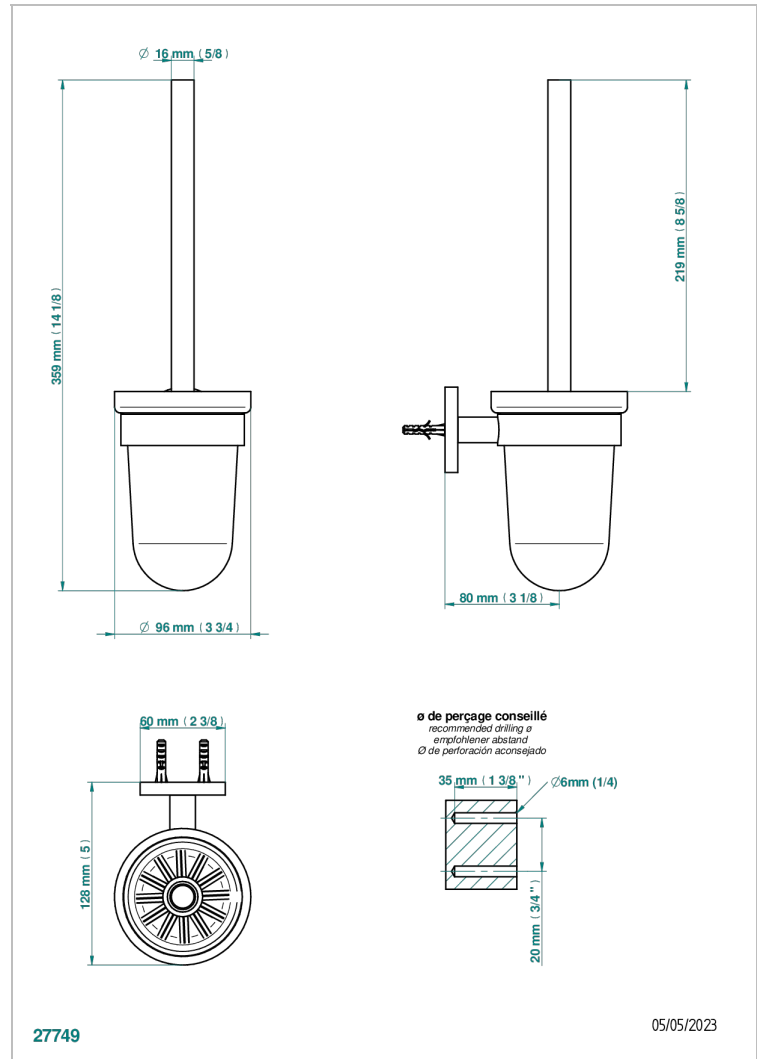

Wc-bürstentopf-garnitur aus glas zur wandmontage, ohne deckel

EIGENSCHAFTEN

- Yoko Howlite
- Wc-bürstentopf-garnitur aus glas zur wandmontage, ohne deckel

VERFÜGBARE OBERFLÄCHEN

Altnickel - H28
Blassgold - F30
Blassgold matt unlackiert - F31
Bronze hell - D01
Chrom - A02
Chrom matt - C02