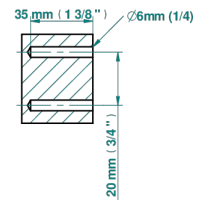

27749

05/05/2023

特色

- Anoa
- 挂墙式玻璃洁厕刷架，带洁厕刷

可选饰面

Black ceram - D30
哑光浅金 - F31
哑光金 - F07
哑光铬 - CO2
哑光镍 - CO1
复古镍 - H28

抛光金 (24K金) - F01
抛光铬 - AO2
抛光铬/抛光金 - GO2
抛光镍 - BO1
浅金 - F30