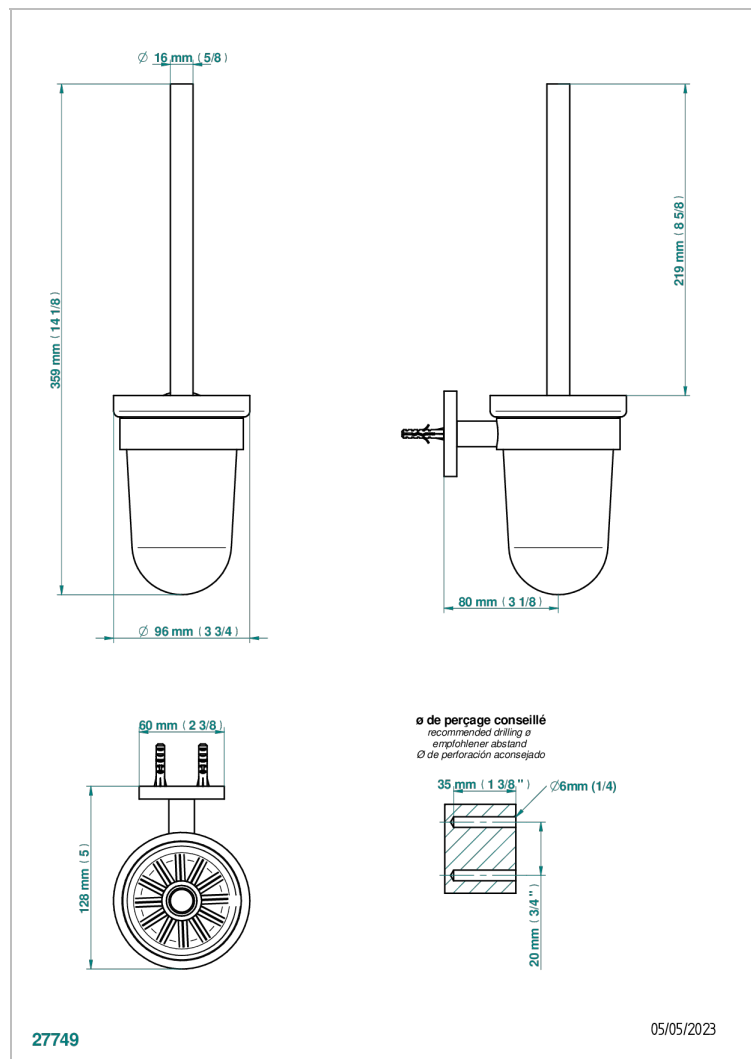

NANO CON MANETAS

G5B-4722

Escobillero de vidrio mural con escobilla

THG[®]
PARIS

CARACTERÍSTICAS

- Nano con manetas
- Escobillero de vidrio mural con escobilla

ACABADOS DISPONIBLES

Cerámica negra mate - D30
Cromo - A02
Cromo / dorado - G02
Cromo mate - C02
Dorado - F01
Dorado mate - F07

Dorado pálido - F30
Dorado pálido mate (sin barniz) - F31
Níquel - B01
Níquel mate - C01
Níquel viejo - H28